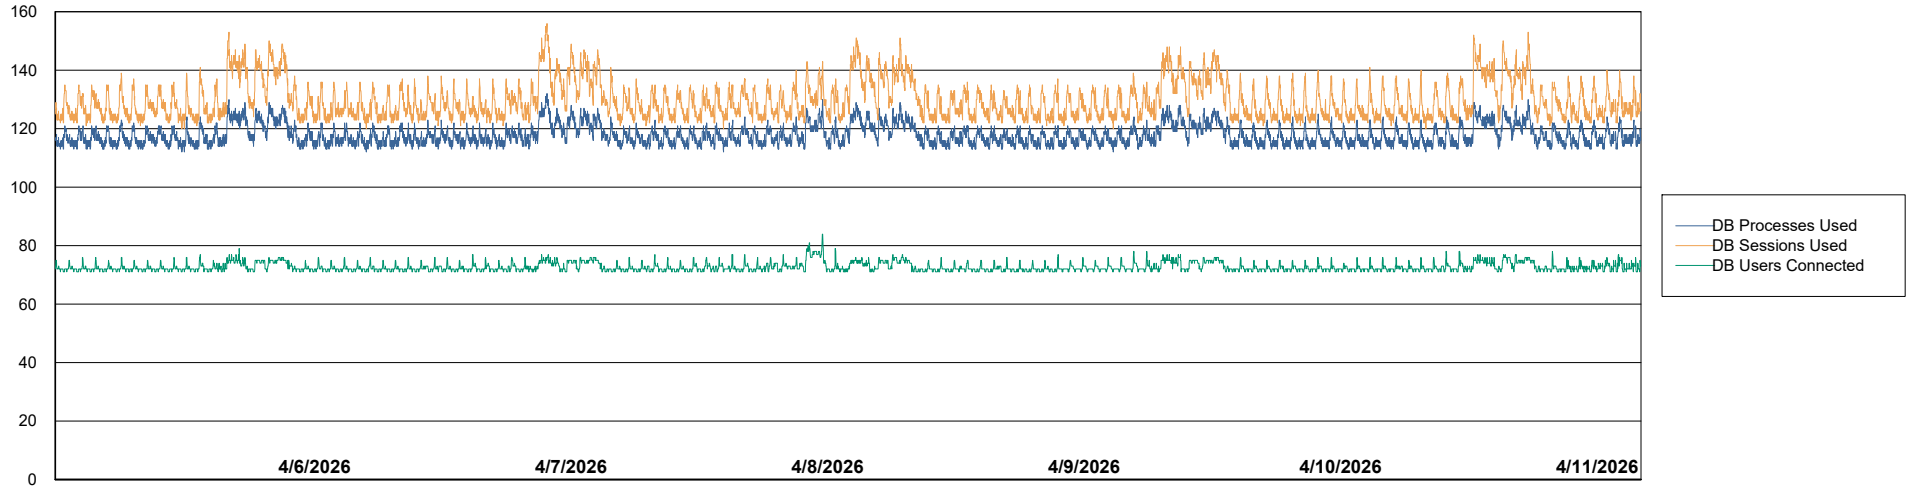

Database Performance VOS_PRD_ABSBI-2018_ABS1