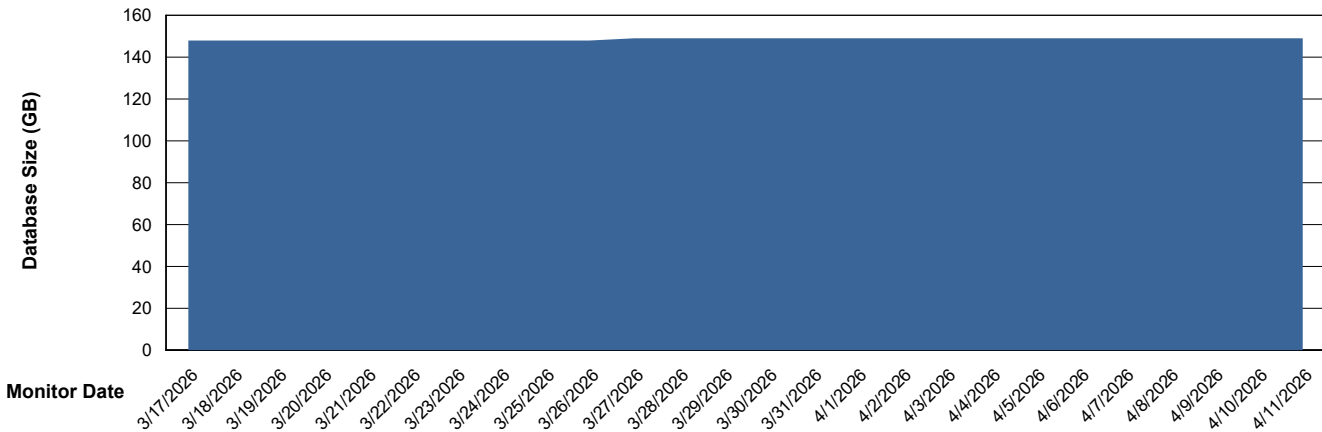

DB Processes Max 300

Weekly SLA Customer Report

Customer RSS Production
 Database ID 52

DATABASE SIZE RSS_PRD_SV1364_PRD_ABS1

Database growth over last month

Database Tablespace RSS_PRD_SV1364_PRD_ABS1

Date	Tablespace Name	MaxFilesize (Gb)	Usedsize (Gb)	Percentage free
4/11/2026	ABSDATA	256	62	76
	INDX	192	82	57
4/10/2026	ABSDATA	256	62	76
	INDX	192	82	57
4/9/2026	ABSDATA	256	61	76
	INDX	192	82	57
4/8/2026	ABSDATA	256	61	76
	INDX	192	82	57
4/7/2026	ABSDATA	256	61	76
	INDX	192	82	57
4/6/2026	ABSDATA	256	61	76
	INDX	192	82	57
4/5/2026	ABSDATA	256	61	76
	INDX	192	82	57