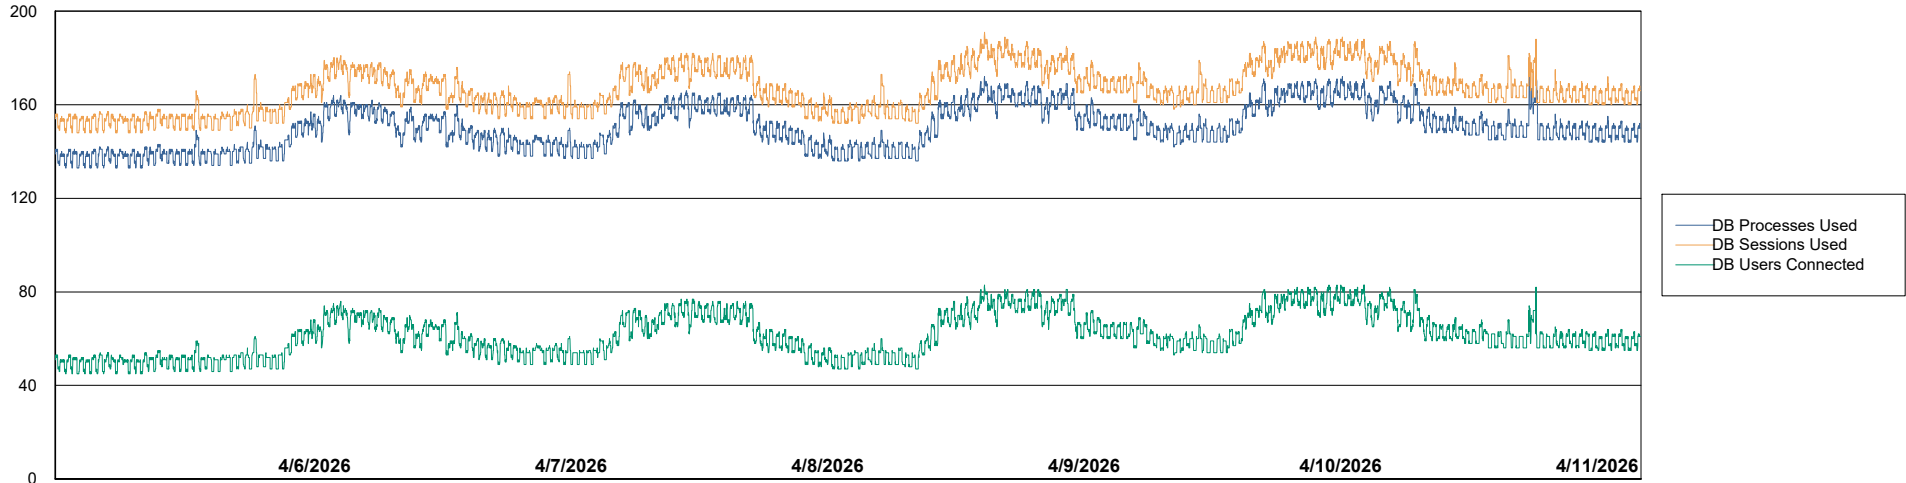

Database Performance RFL_PRD_ABS01_DB