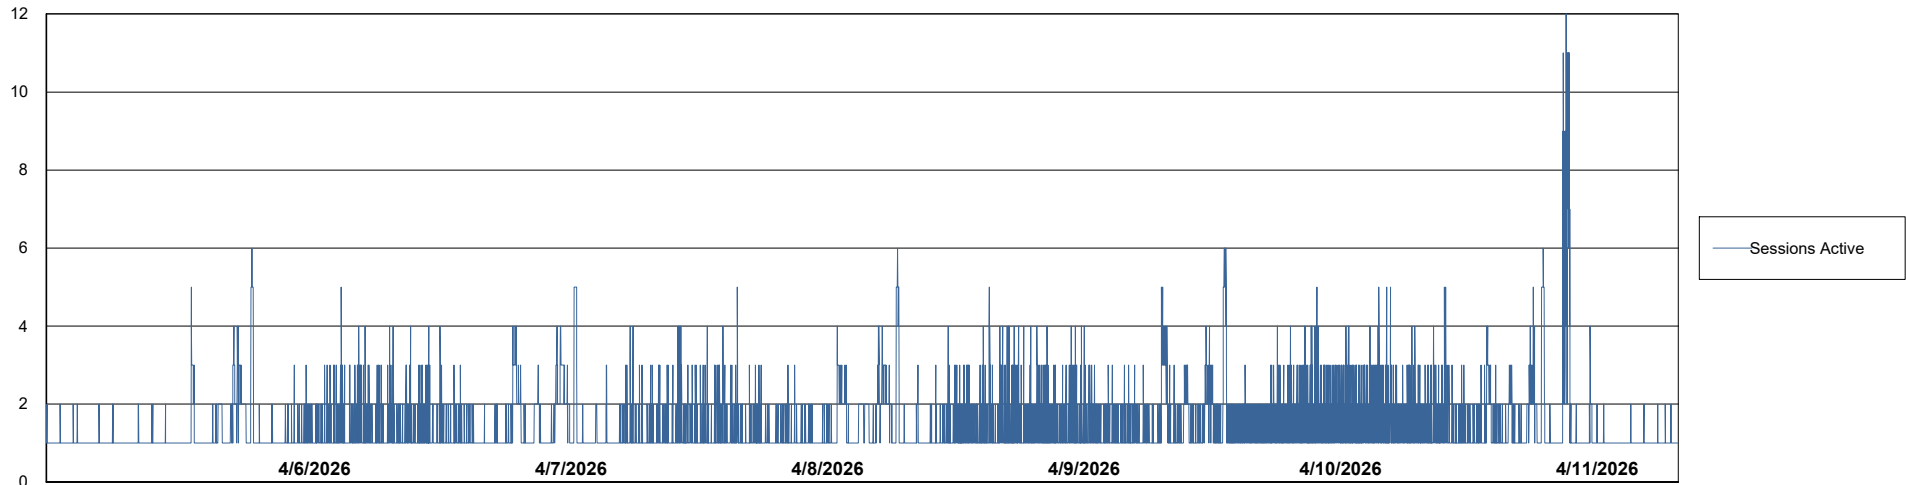

Database Performance RFL_PRD_ABS01_DB