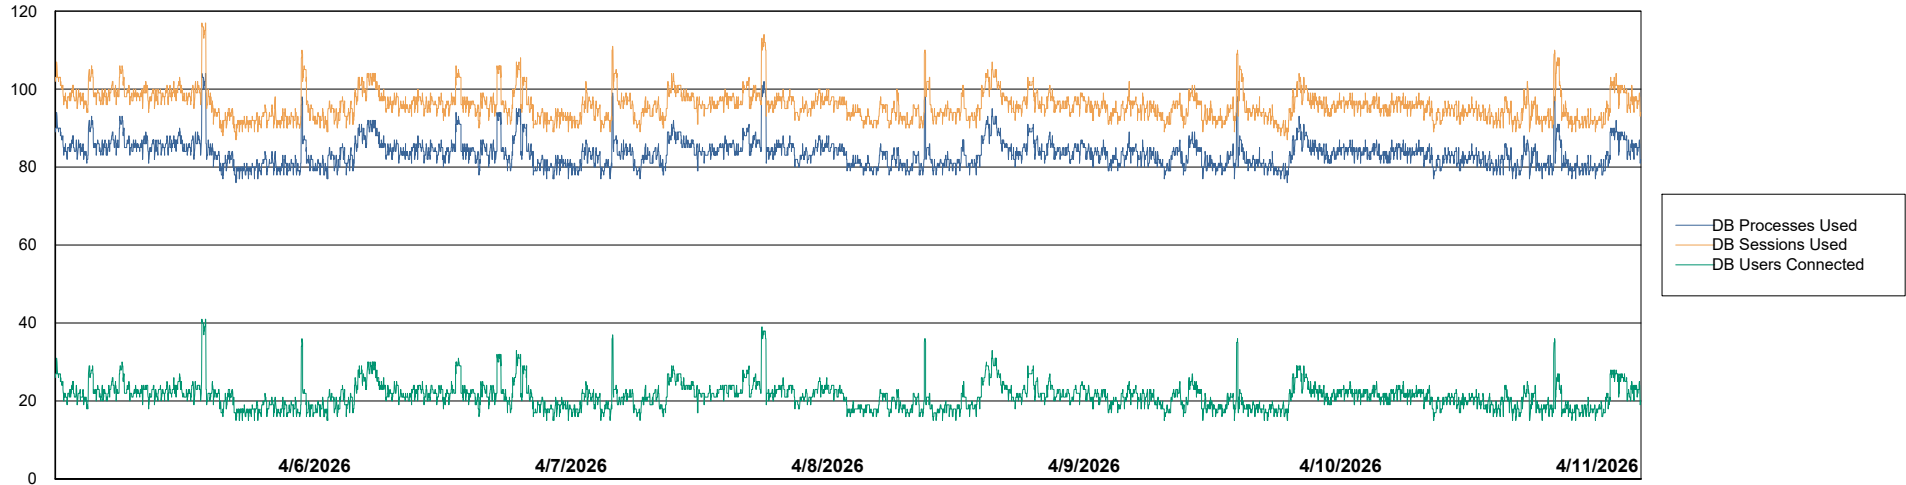

Database Performance NOA_PRD_NHSBI_ABS1