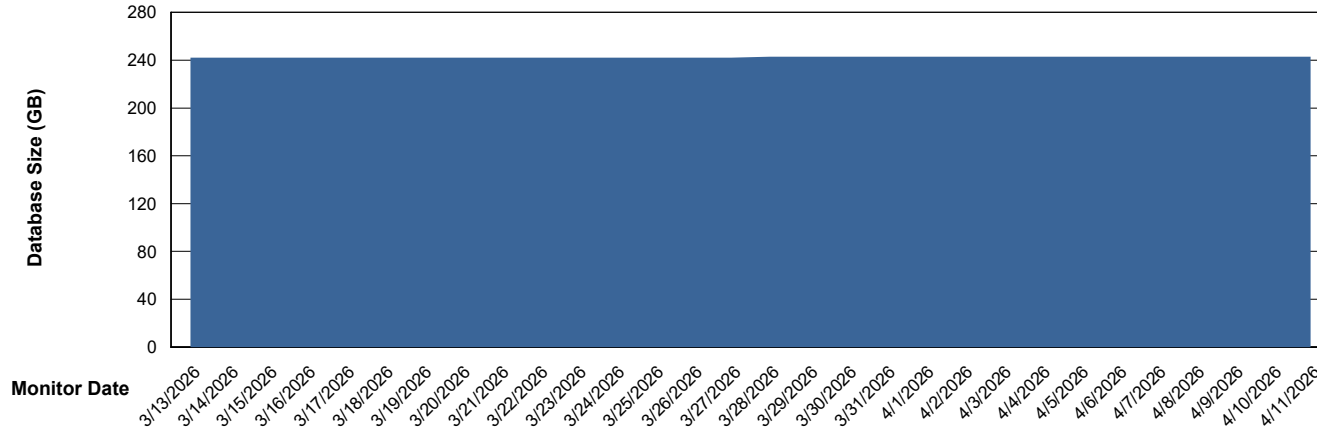

Weekly SLA Customer Report

Customer NIX_Production
Database ID 51

Database Performance NIX_PRD_ABSD02_HSBABS1

DB Processes Max 300

Weekly SLA Customer Report

Customer NIX_Production
Database ID 51

DATABASE SIZE NIX_PRD_ABSBI_ABS1

Database growth over last month

DATABASE SIZE NIX_PRD_ABSDB01_ABS1

Database growth over last month

Weekly SLA Customer Report

Customer NIX_Production
 Database ID 51

Database Tablespace NIX_PRD_ABSBI_ABS1

Date	Tablespace Name	MaxFilesize (Gb)	Usedsize (Gb)	Percentage free
4/11/2026	ABSDATA	128	105	18
	INDX	160	138	14
4/10/2026	ABSDATA	128	105	18
	INDX	160	138	14
4/9/2026	ABSDATA	128	105	18
	INDX	160	137	14
4/8/2026	ABSDATA	128	105	18
	INDX	160	137	14
4/7/2026	ABSDATA	128	105	18
	INDX	160	137	14
4/6/2026	ABSDATA	128	104	18
	INDX	160	137	14
4/5/2026	ABSDATA	128	104	18
	INDX	160	137	14