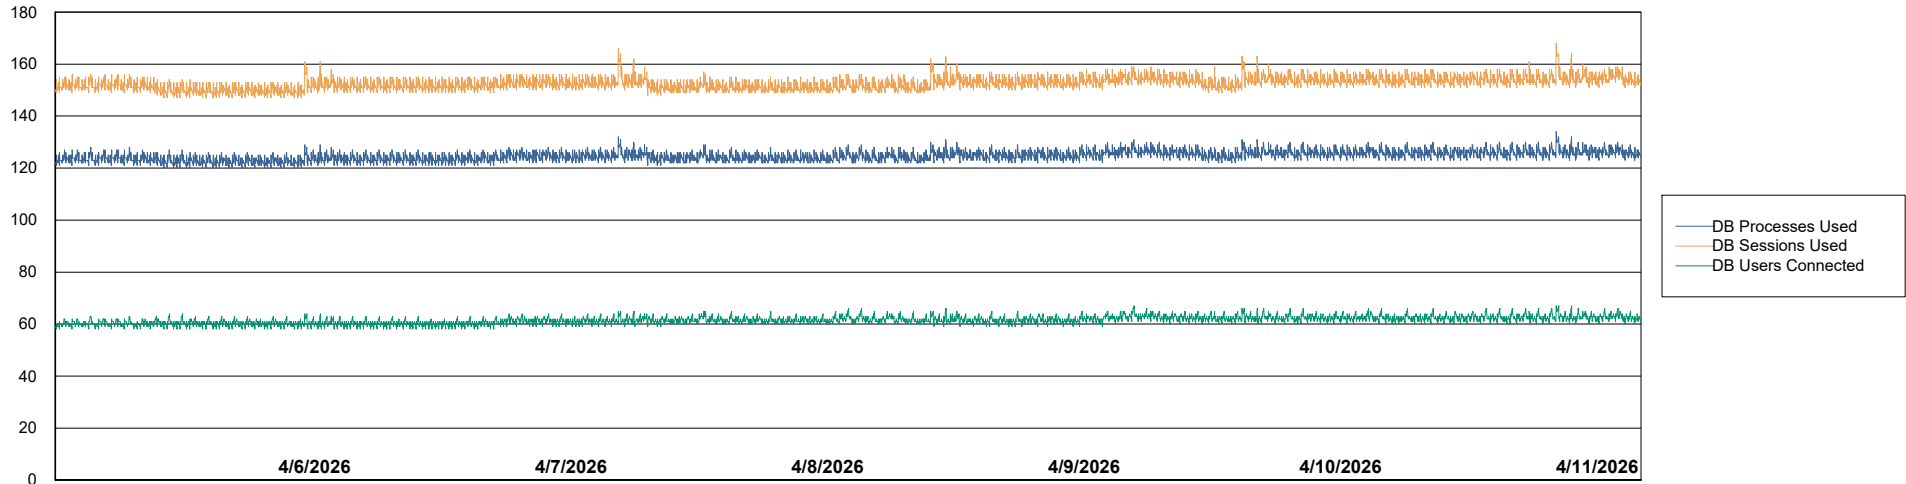

Database Performance NIX_PRD_ABSBI_ABS1