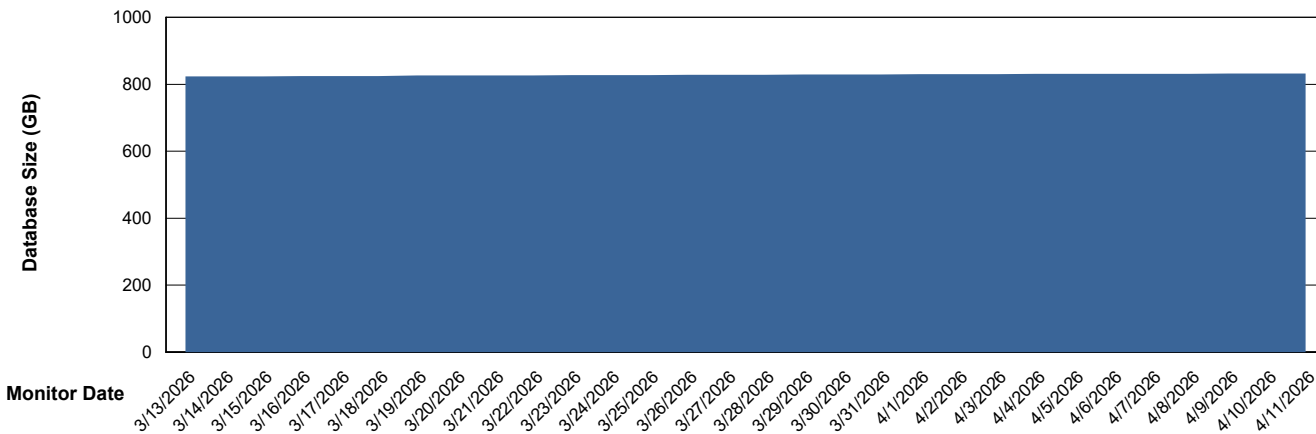

Database growth over last month

Database Tablespace LST-DBS7-AMS_DB_ABS1

Date	Tablespace Name	MaxFilesize (Gb)	Usedsize (Gb)	Percentage free
4/11/2026	ABSDATA	832	684	18
	INDX	174	131	25
4/10/2026	ABSDATA	832	684	18
	INDX	174	131	25
4/9/2026	ABSDATA	832	684	18
	INDX	174	131	25
4/8/2026	ABSDATA	832	683	18
	INDX	174	131	25
4/7/2026	ABSDATA	832	683	18
	INDX	174	131	25
4/6/2026	ABSDATA	832	683	18
	INDX	174	131	25
4/5/2026	ABSDATA	832	683	18
	INDX	174	131	25