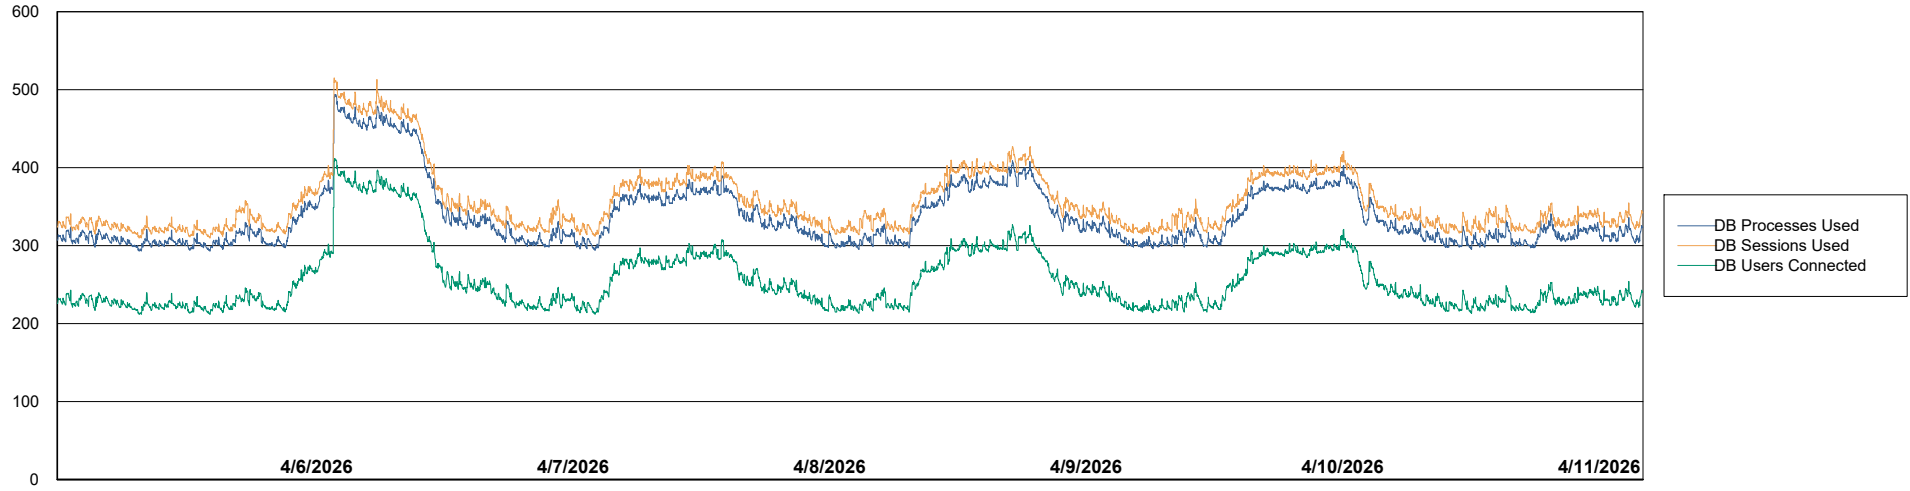

Database Performance LST-DBS7-AMS_DB_ABS1