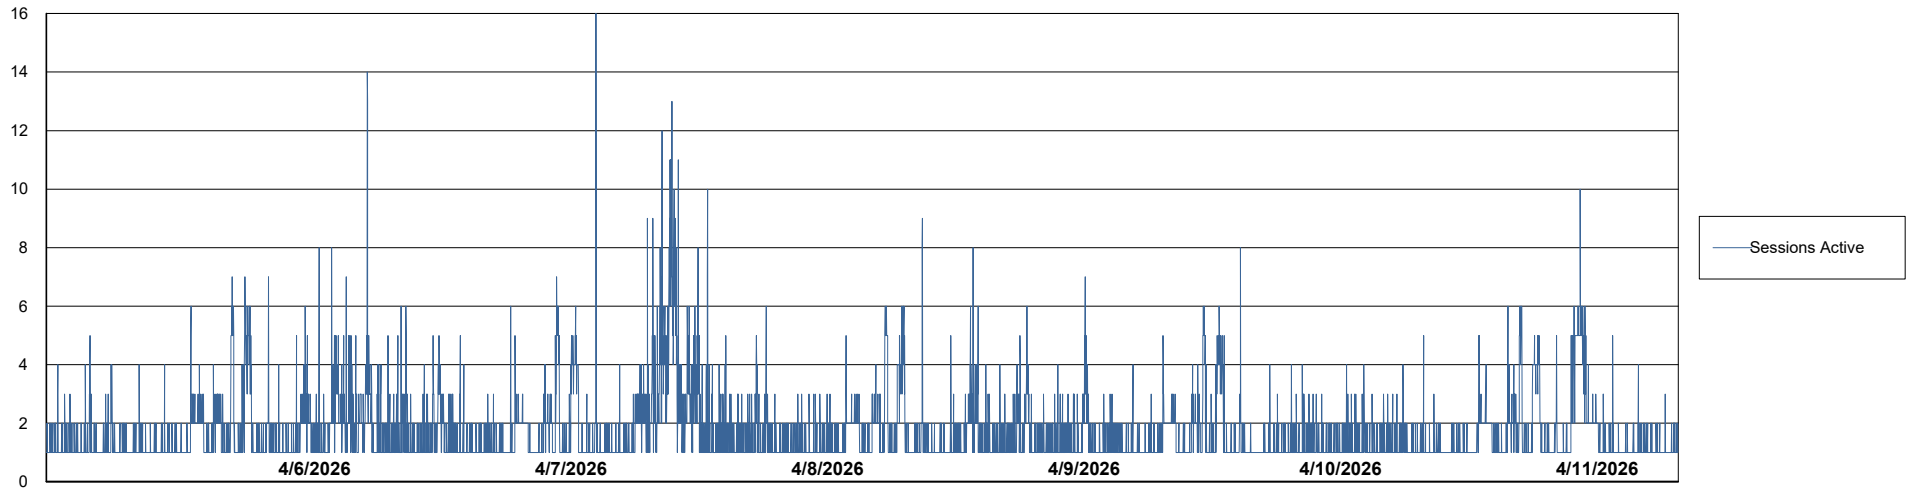

Database Performance LST-DBS3-AMS_DB_ABSME