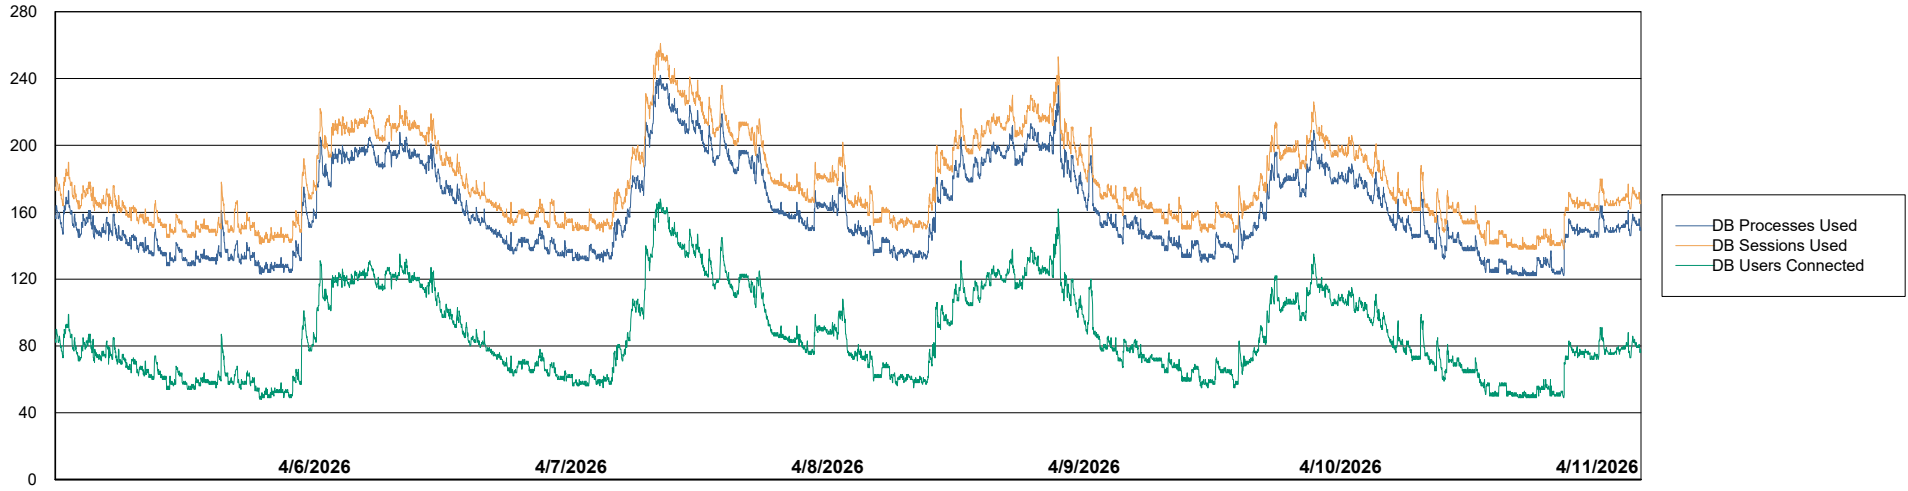

Database Performance LST-DBS3-AMS_DB_ABSME