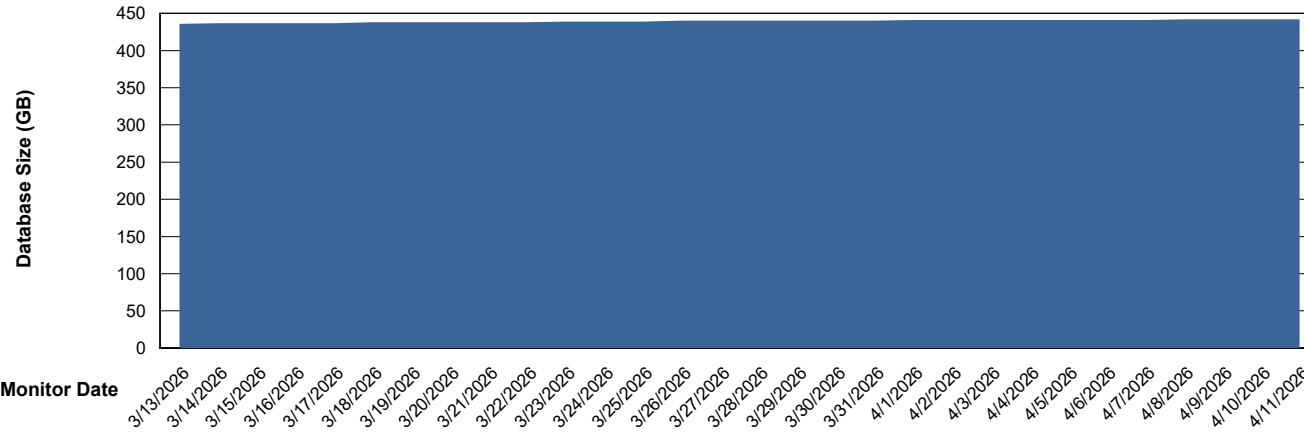

Database growth over last month

Database Tablespace LST-DBS3-AMS_DB_ABSME

Date	Tablespace Name	MaxFilesize (Gb)	Usedsize (Gb)	Percentage free
4/11/2026	ABSDATA	494	407	18
	INDX	120	29	76
4/10/2026	ABSDATA	494	406	18
	INDX	120	29	76
4/9/2026	ABSDATA	494	406	18
	INDX	120	29	76
4/8/2026	ABSDATA	494	406	18
	INDX	120	29	76
4/7/2026	ABSDATA	494	406	18
	INDX	120	29	76
4/6/2026	ABSDATA	494	406	18
	INDX	120	29	76
4/5/2026	ABSDATA	494	405	18
	INDX	120	29	76