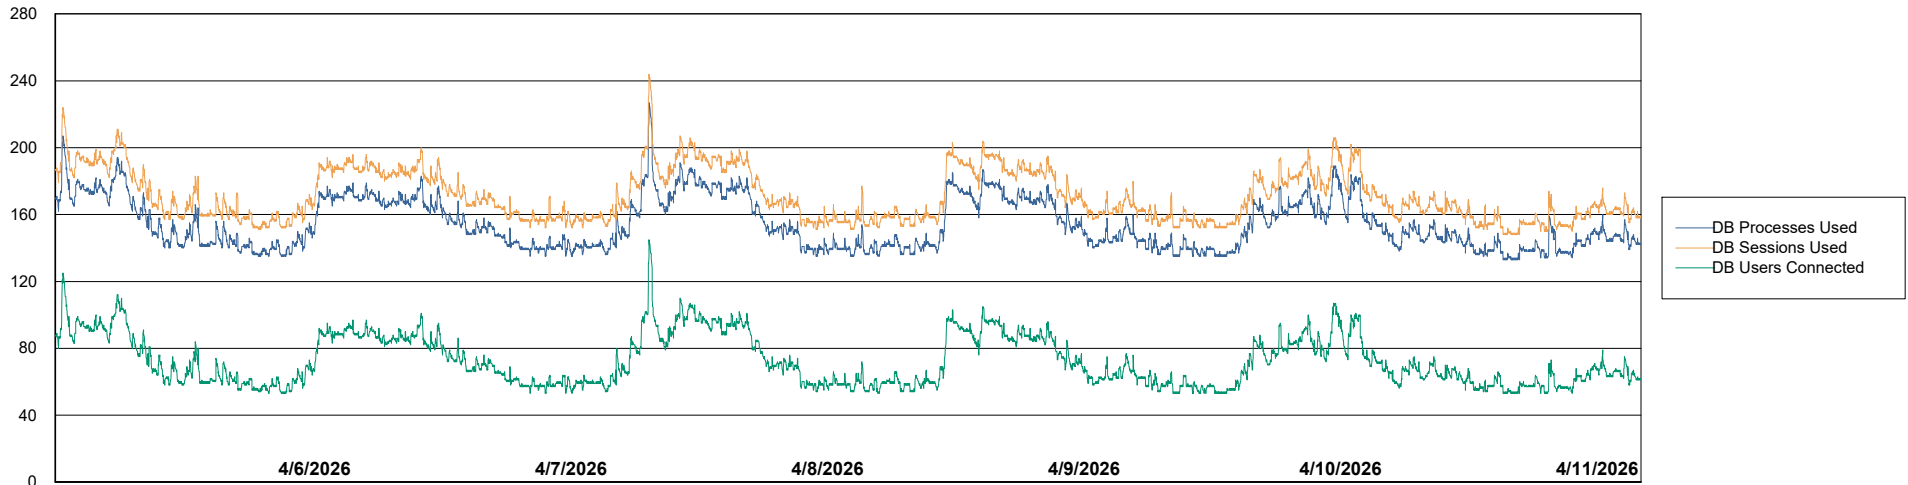

Database Performance LST-DBS6-AMS_DB_ABSEE2