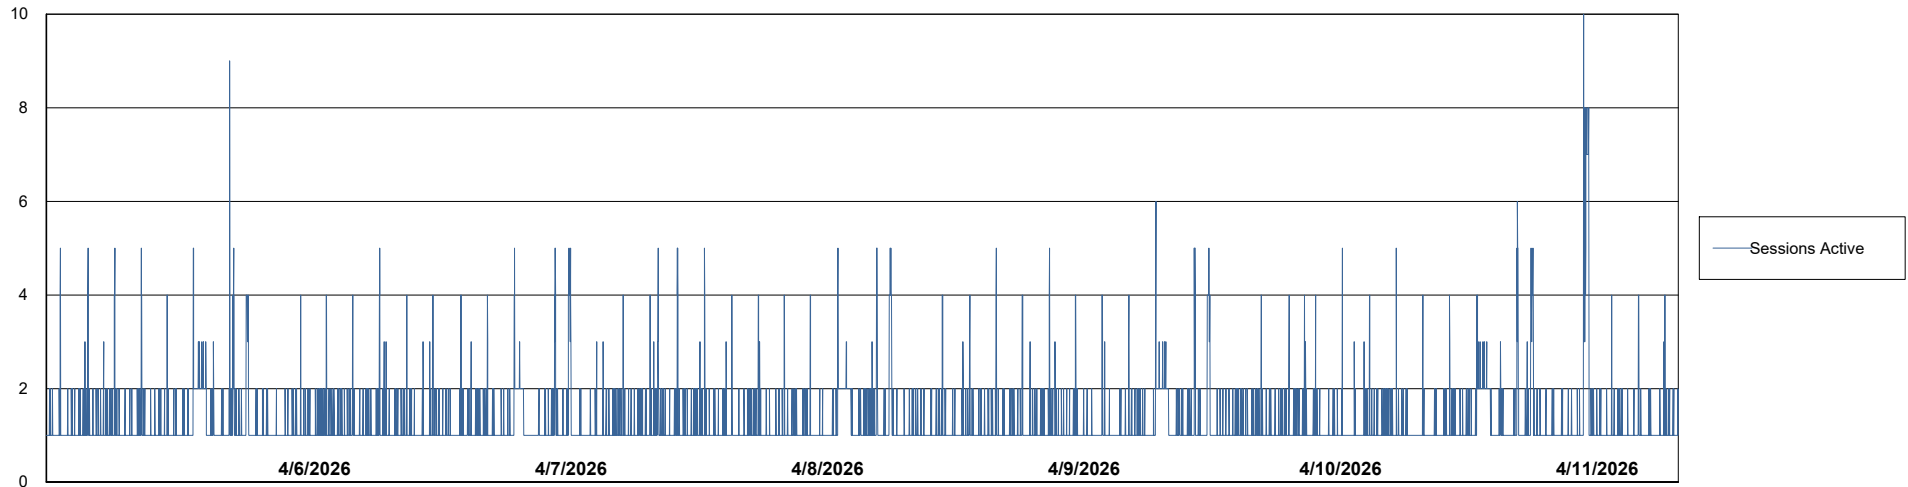

Database Performance LST-DBS6-AMS_DB_ABSEE2