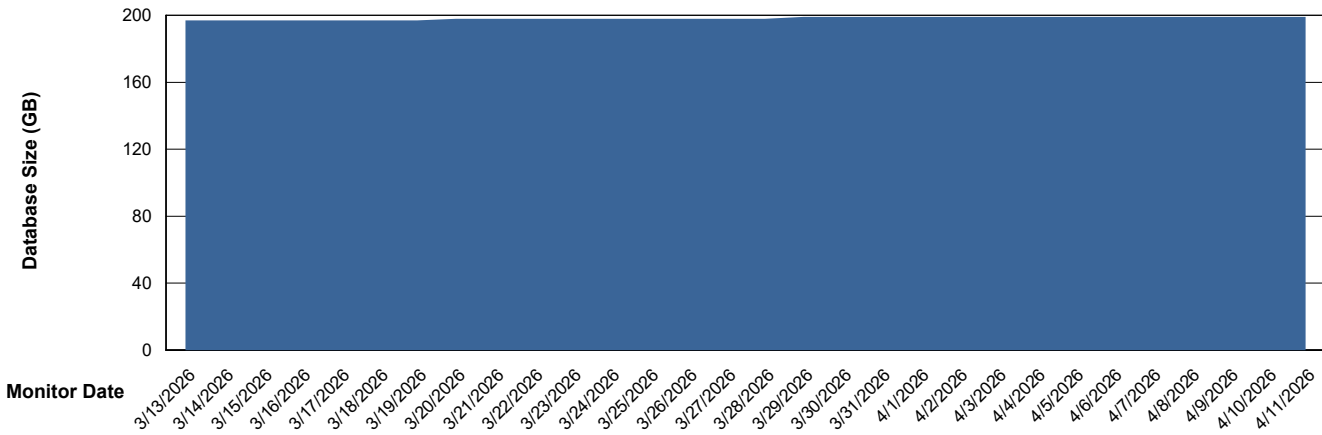

DATABASE SIZE LST-DBS6-AMS_DB_ABSEE2

Database growth over last month