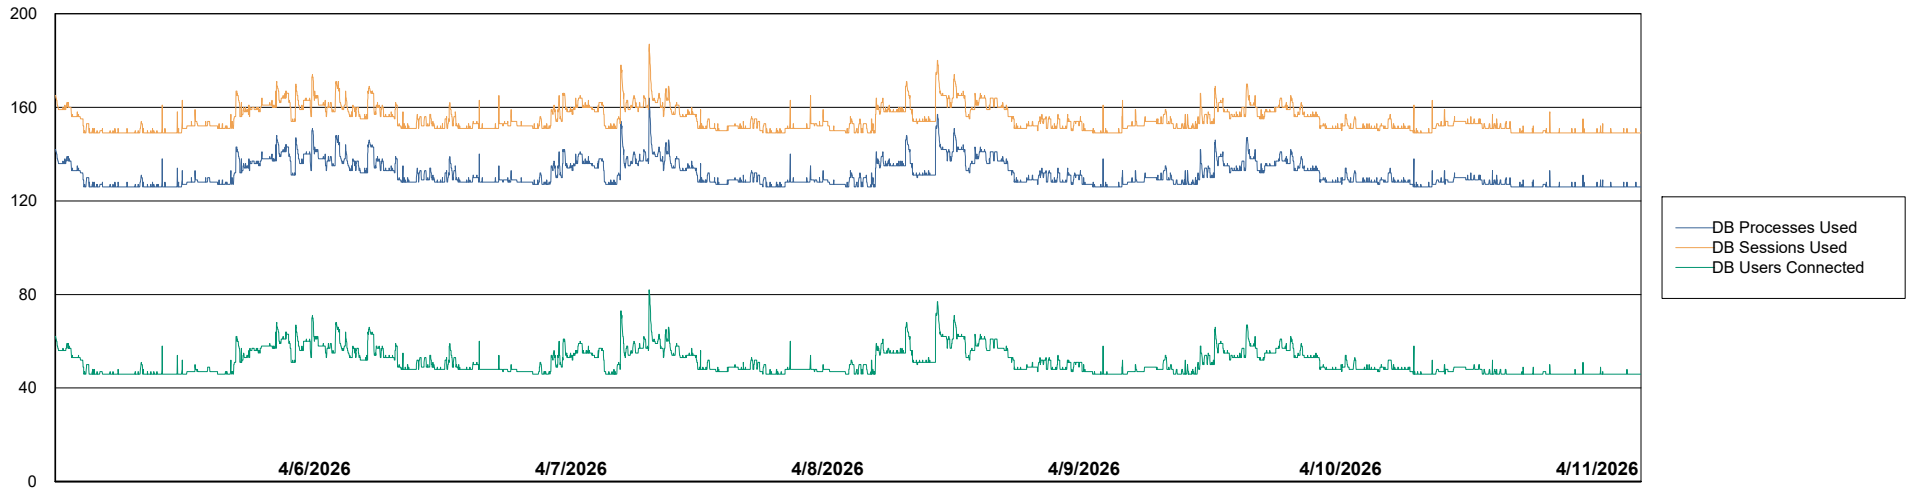

Database Performance LST-DBS1-AMS_DB_ABSCH