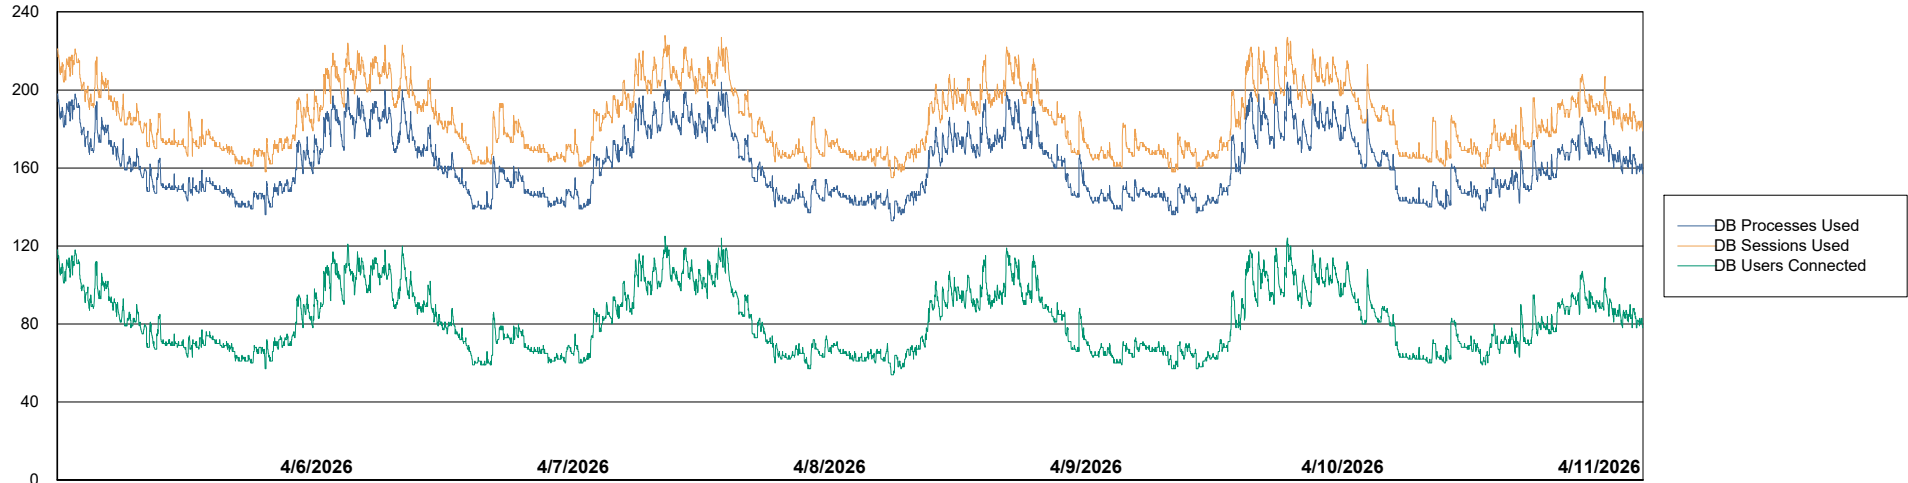

Database Performance LST-DBS2-AMS_DB_ABSCH2