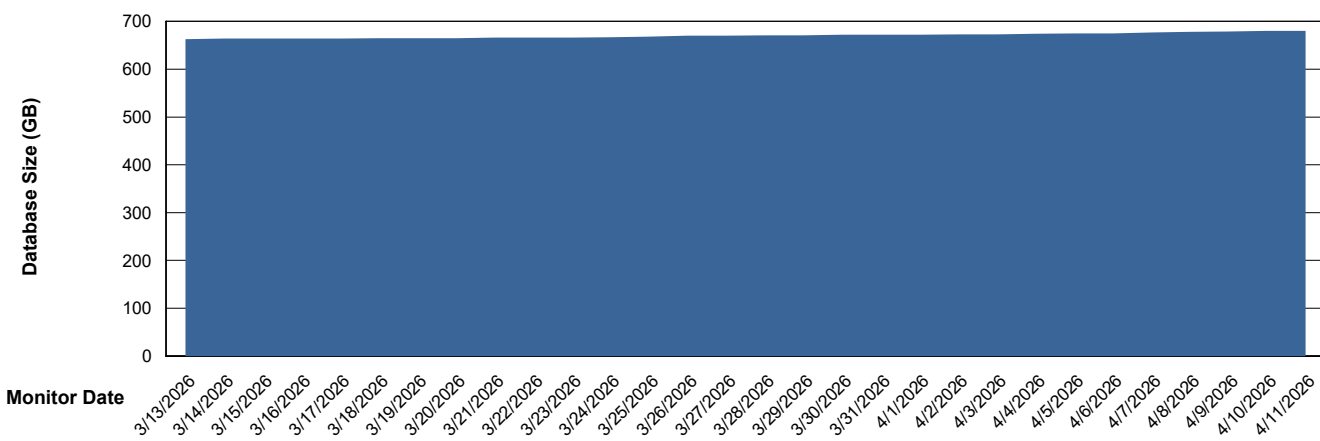

DATABASE SIZE LST-DBS2-AMS_DB_ABSCH2

Database growth over last month