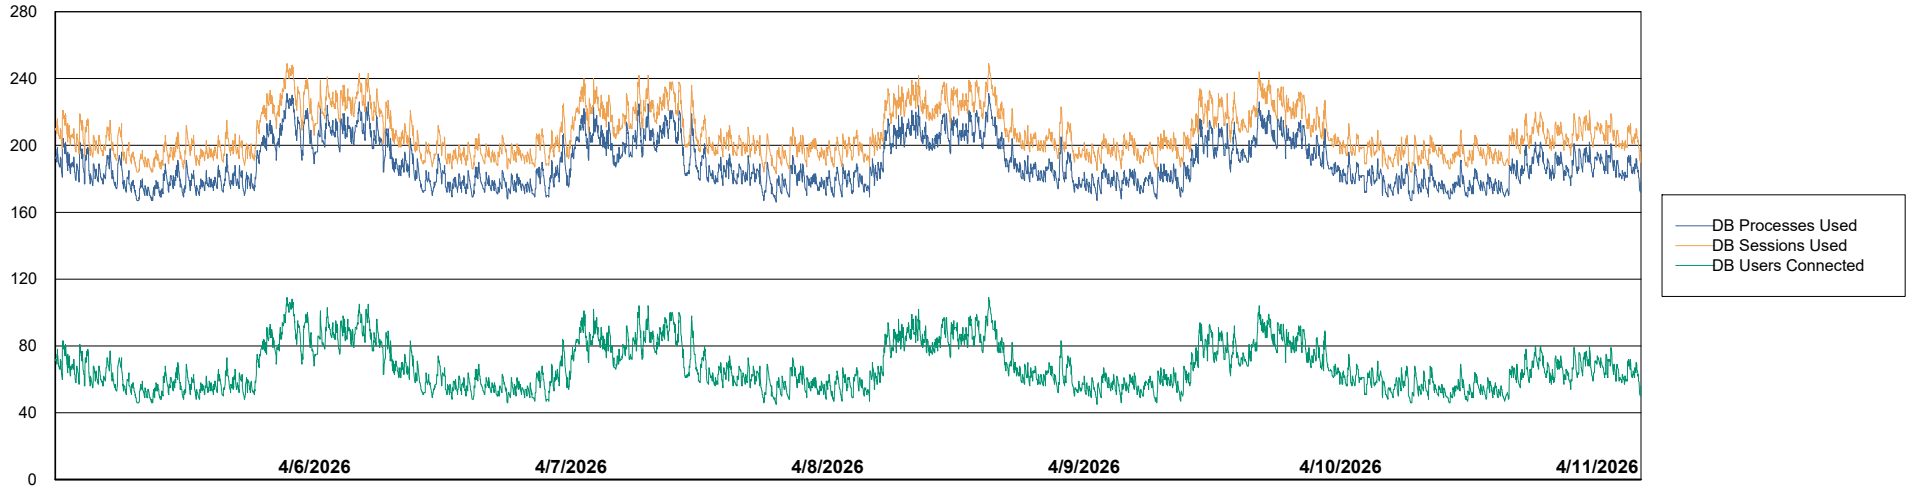

Database Performance LSS_CHINA_PRD_liazcnVMPABSDB1_ABS1