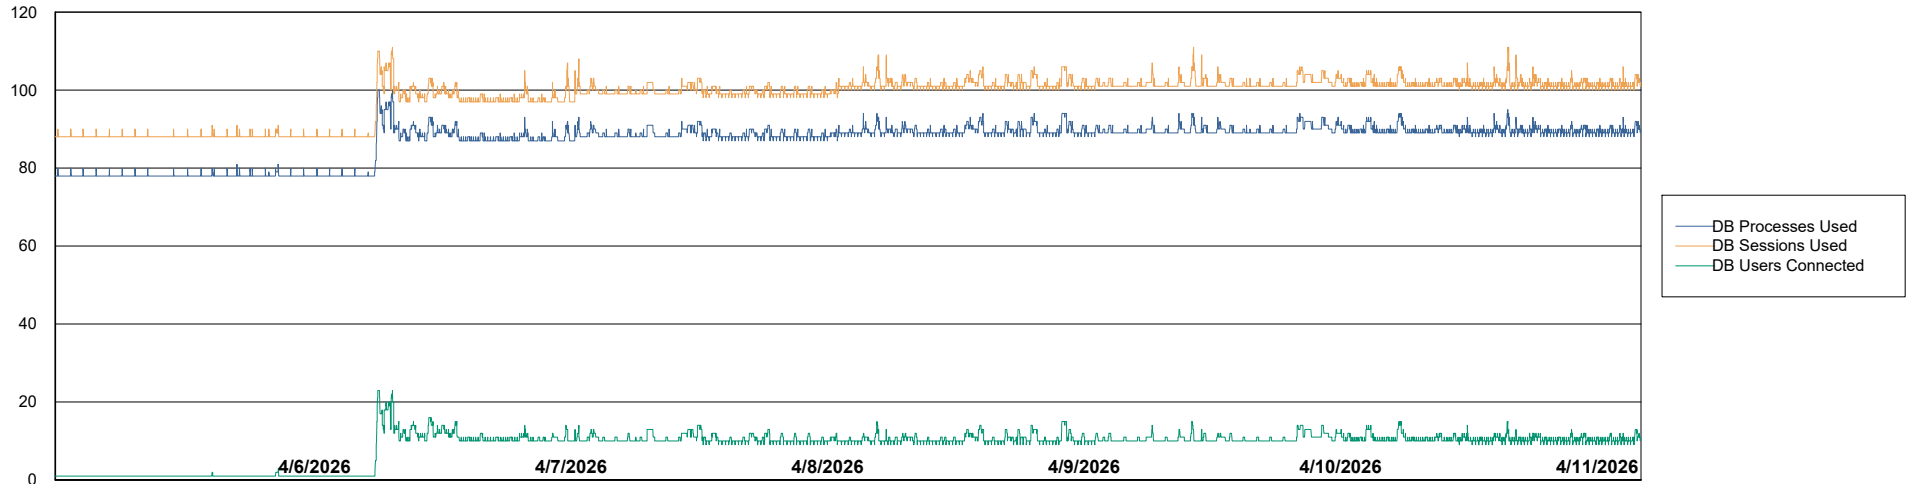

Database Performance LLG_ABSBI01_BI_PROD_ABS1