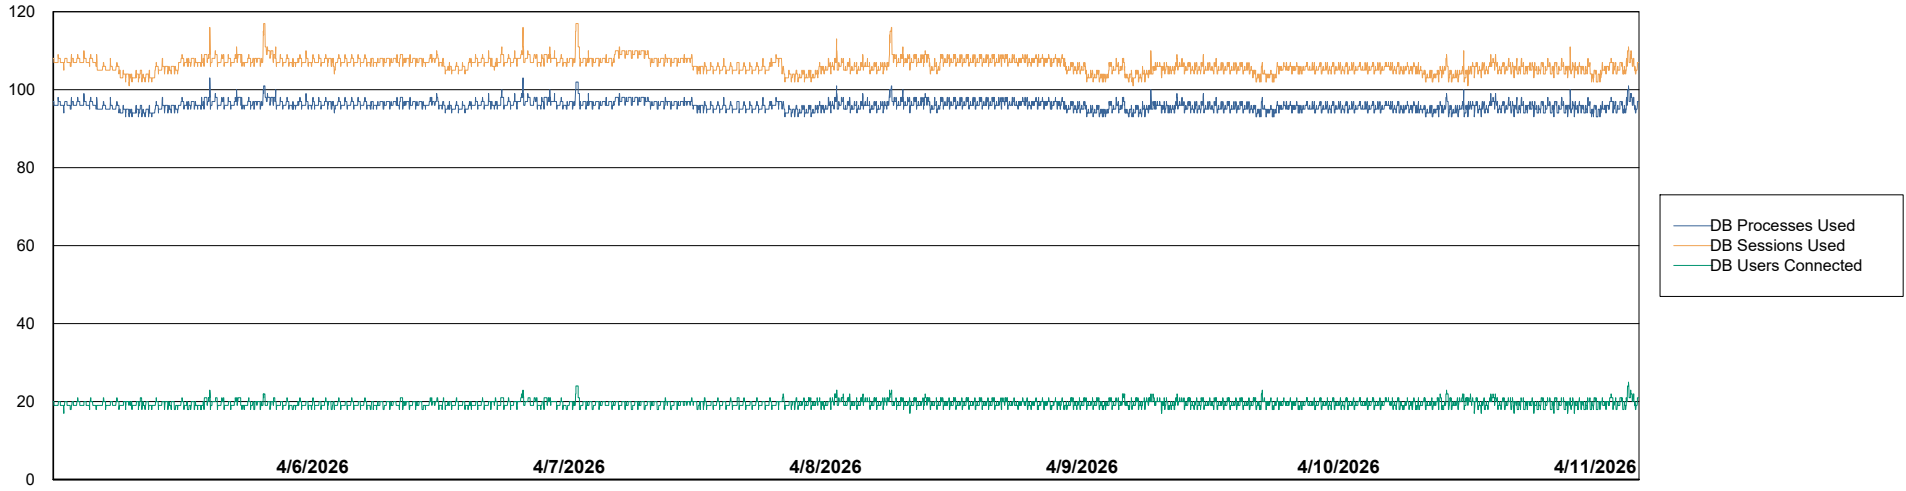

Database Performance Future JSG_PRD_HVL-VS-ABSOBI_DB_ABS1