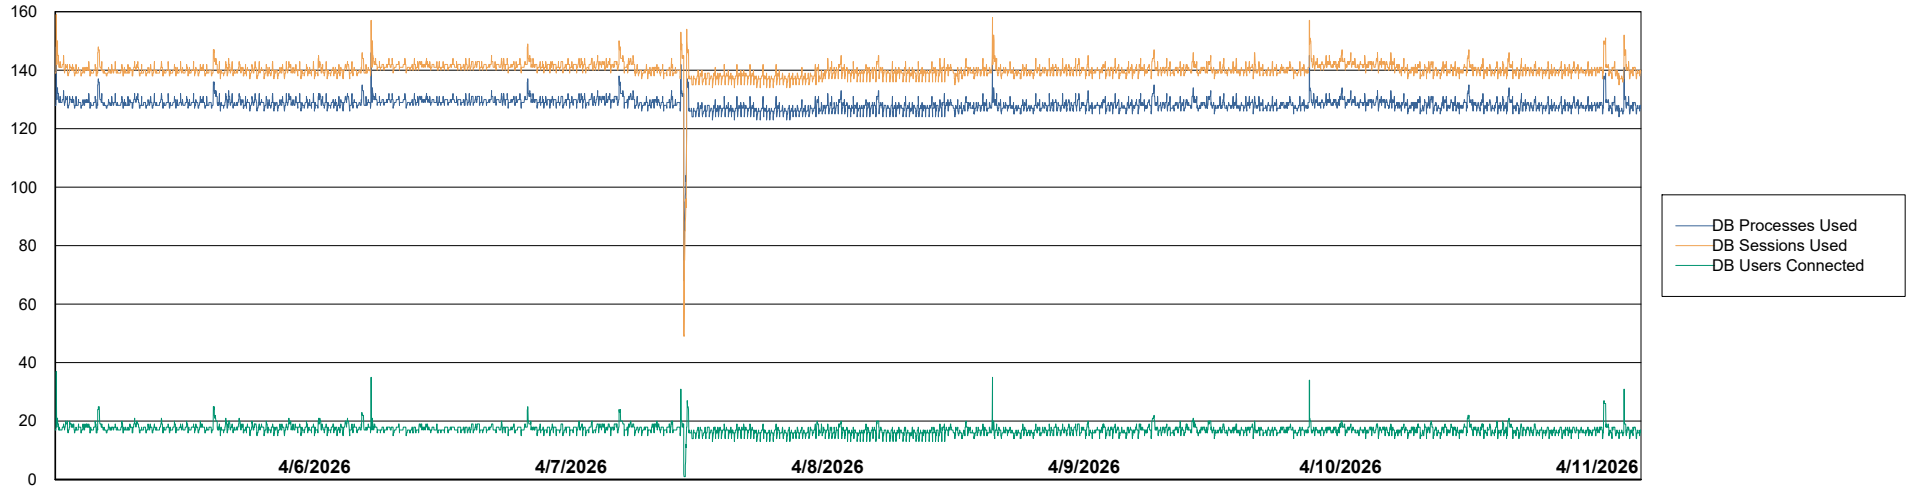

Database Performance HUE_PRD_S-ORABI2024_ABS1