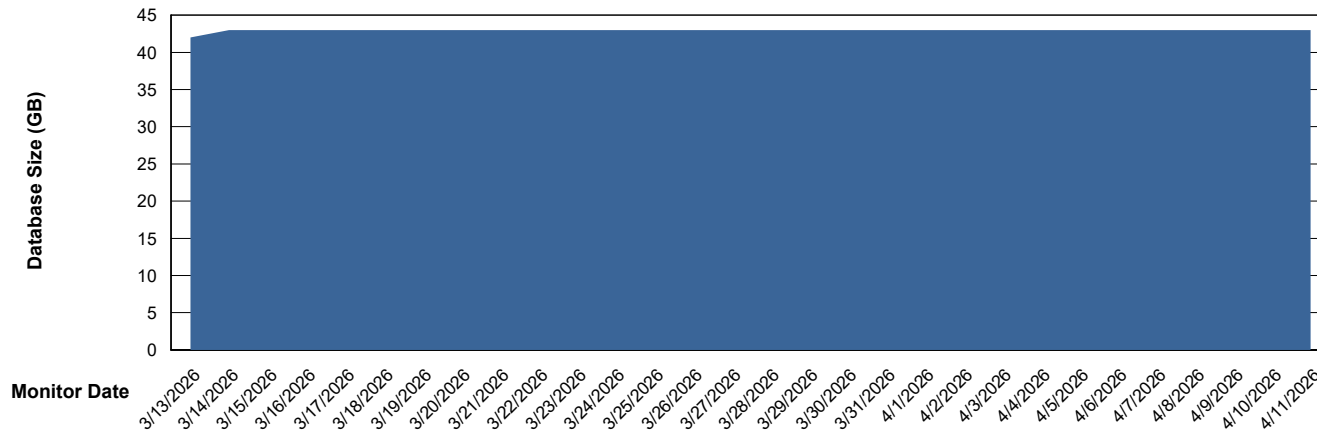

Weekly SLA Customer Report

Customer EUT_Production
Database ID 114

DATABASE SIZE EUT_EUP_PRD_URVINA22T_DB_ABS1

Database growth over last month

DATABASE SIZE EUT_URM_PRD_URVINA26_DB_ABS1

Database growth over last month

Weekly SLA Customer Report

Customer EUT_Production
 Database ID 114

Database Tablespace EUT_EUP_PRD_URVINA22T_DB_ABS1

Date	Tablespace Name	MaxFilesize (Gb)	Usedsize (Gb)	Percentage free
4/11/2026	ABSDATA	192	141	27
	INDX	128	31	76
4/10/2026	ABSDATA	192	141	27
	INDX	128	31	76
4/9/2026	ABSDATA	192	140	27
	INDX	128	31	76
4/8/2026	ABSDATA	192	140	27
	INDX	128	31	76
4/7/2026	ABSDATA	192	140	27
	INDX	128	31	76
4/6/2026	ABSDATA	192	140	27
	INDX	128	31	76
4/5/2026	ABSDATA	192	140	27
	INDX	128	31	76