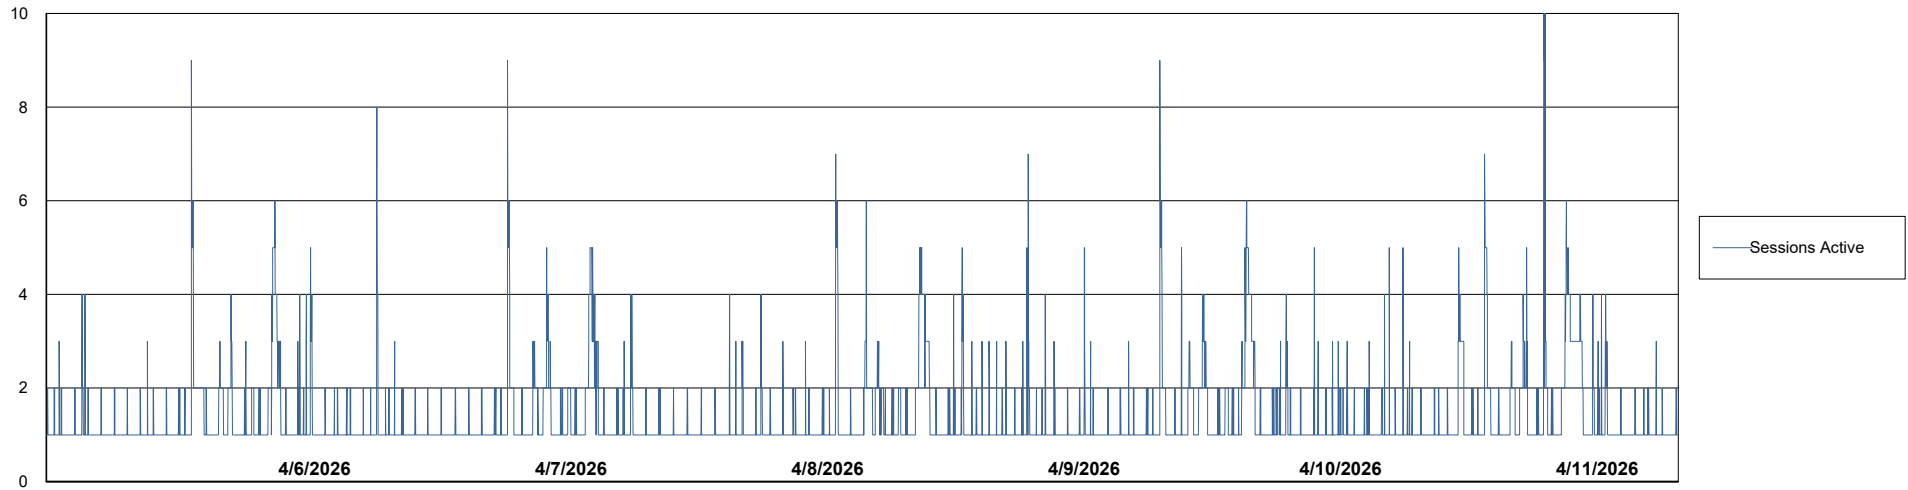

Database Performance ELI_PRD_FRASEQXPRDDB04-BI_ABS1