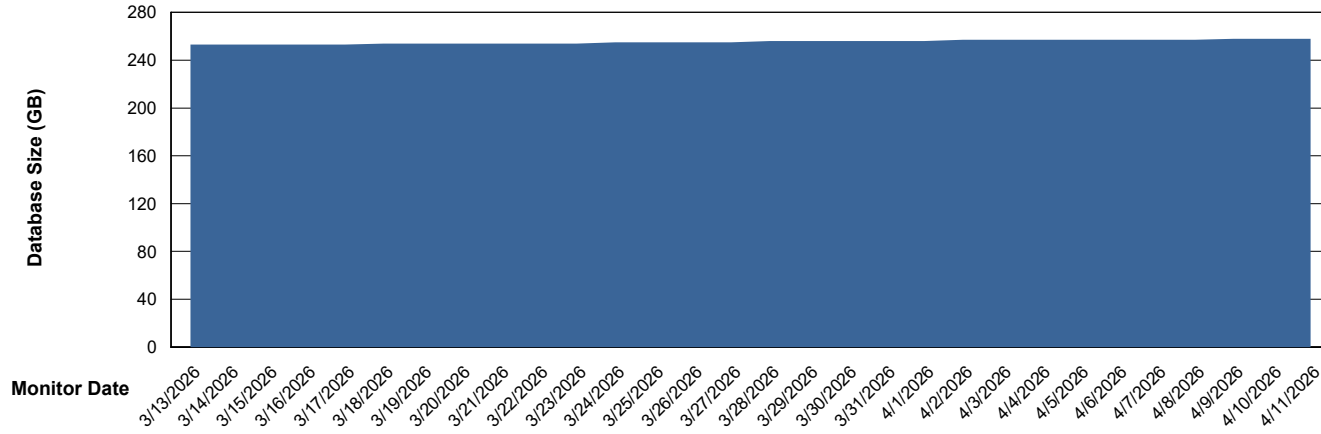

Database Performance FL_ELI_PRD_FRASEQXPRDDB05-OAS_ABS1

Weekly SLA Customer Report

Customer ELI_Production
Database ID 62

DATABASE SIZE ELI_PRD_FRASEQXPRDDB04-BI_ABS1

Database growth over last month

DATABASE SIZE ELI_PRD_FRASINTPRDDB01_ABS1