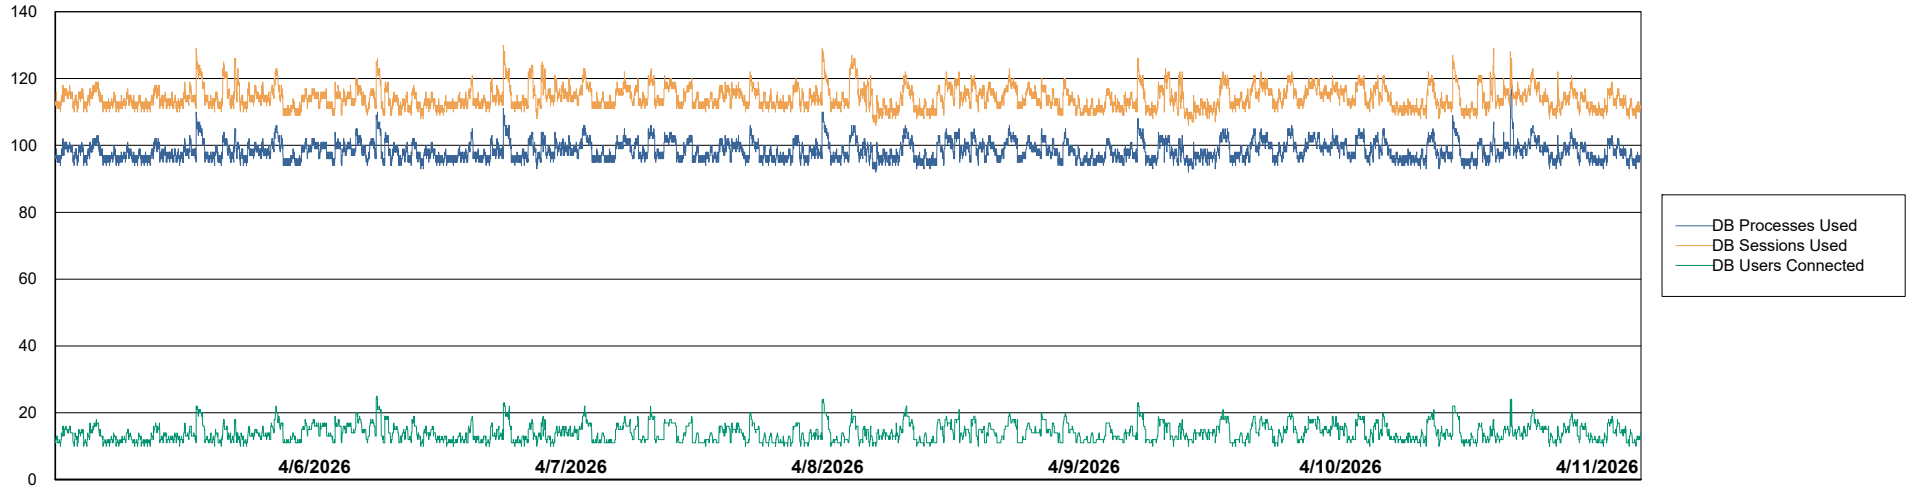

Database Performance ELI_PRD_FRASEQXPRDDB04-BI_ABS1