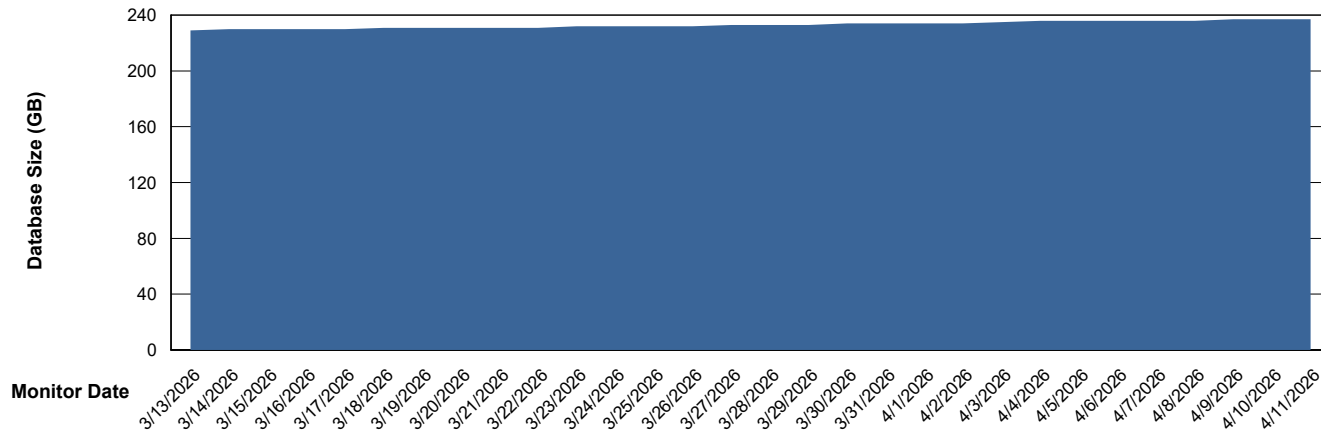

DATABASE SIZE ELI_PRD_FRASINTPRDDB01_ABS1

Database growth over last month