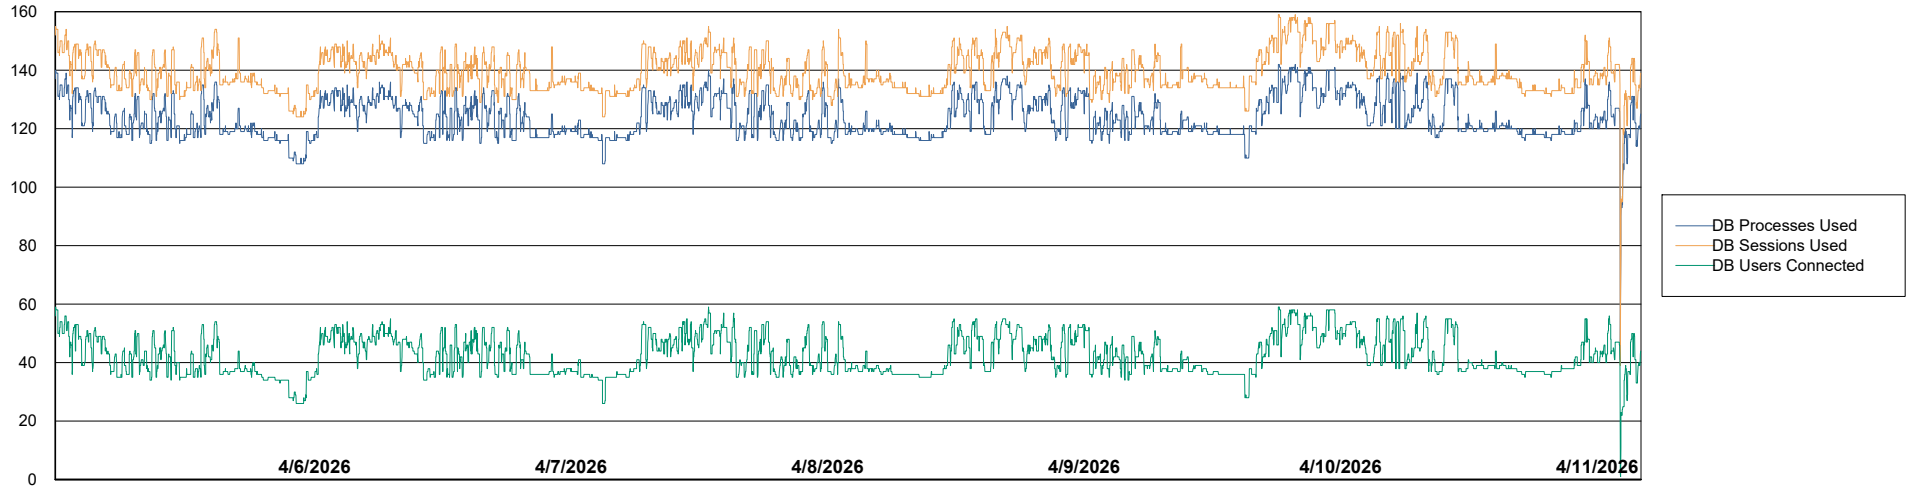

Database Performance ECL_PRD_ECLABS_ABS1