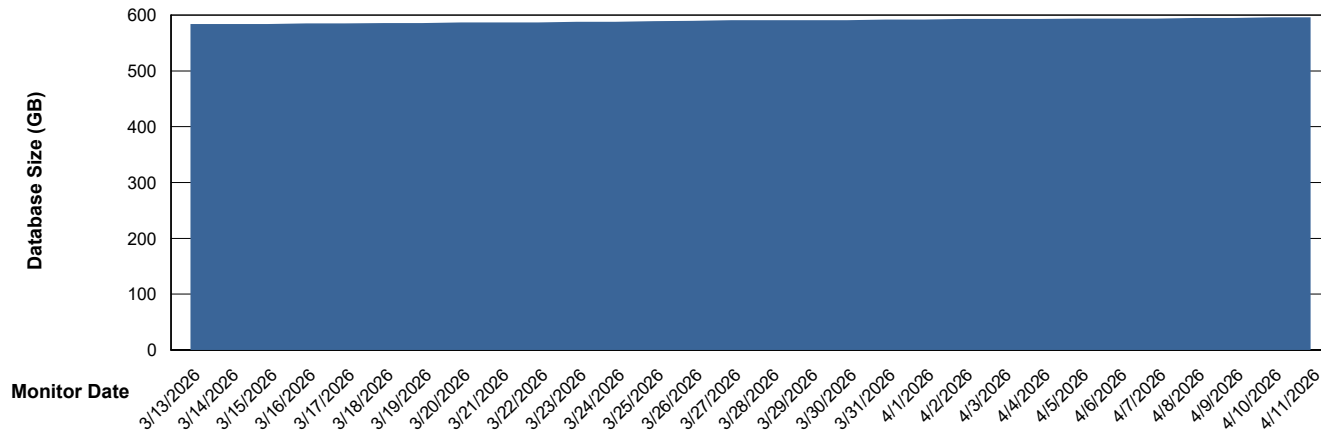

DATABASE SIZE   CLB-DBS1-AMS_PROD_ABS1

Database growth over last month