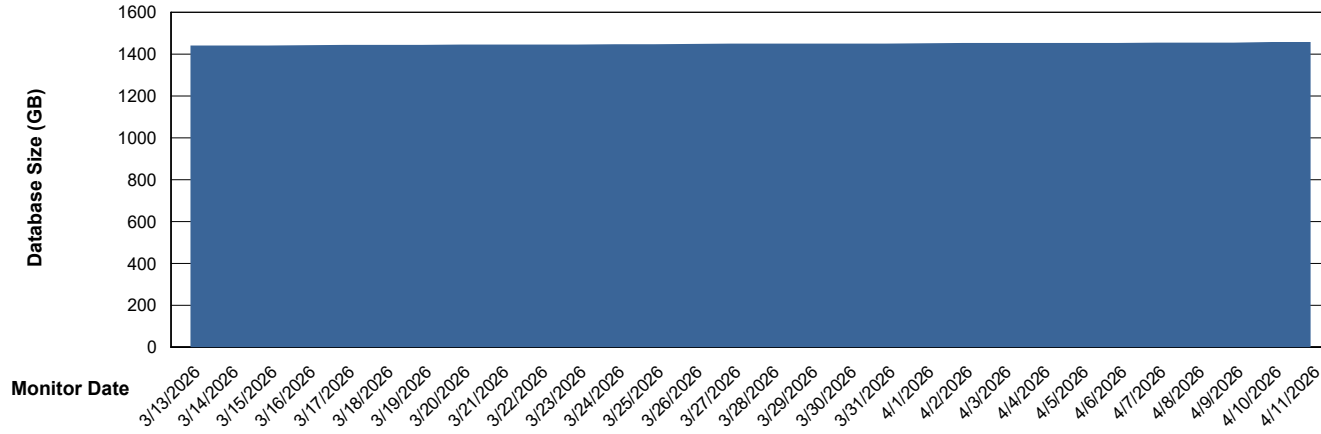

Database growth over last month

Weekly SLA Customer Report

Customer AUJ_Production
Database ID 41

DATABASE SIZE AUJ_DB3_Primary

Database growth over last month

Weekly SLA Customer Report

Customer AUJ_Production
 Database ID 41

Database Tablespace AUJ_BI3_DB

Date	Tablespace Name	MaxFileSize (Gb)	Usedsize (Gb)	Percentage free
4/11/2026	ABSDATA	512	163	68
	INDX	512	32	94
4/10/2026	ABSDATA	512	163	68
	INDX	512	32	94
4/9/2026	ABSDATA	512	163	68
	INDX	512	32	94
4/8/2026	ABSDATA	512	163	68
	INDX	512	32	94
4/7/2026	ABSDATA	512	163	68
	INDX	512	32	94
4/6/2026	ABSDATA	512	163	68
	INDX	512	32	94
4/5/2026	ABSDATA	512	163	68
	INDX	512	32	94