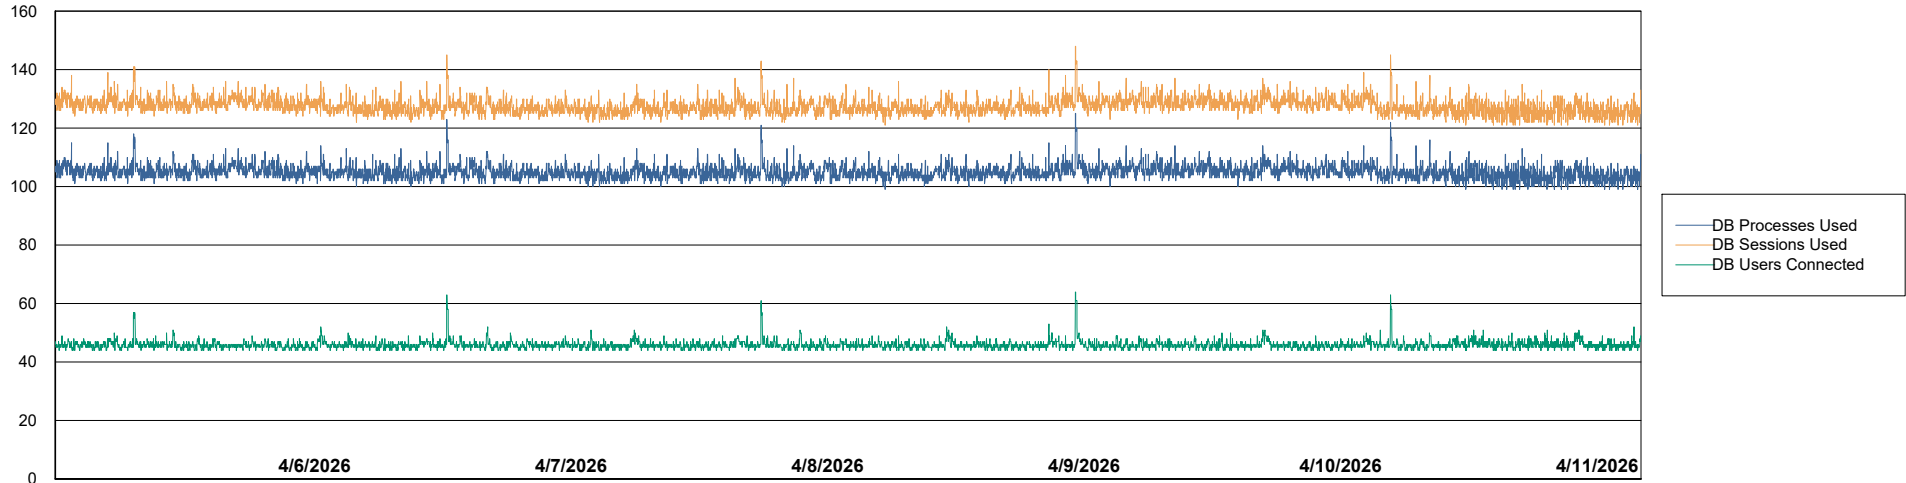

Database Performance AUJ_ABSEM3_DB