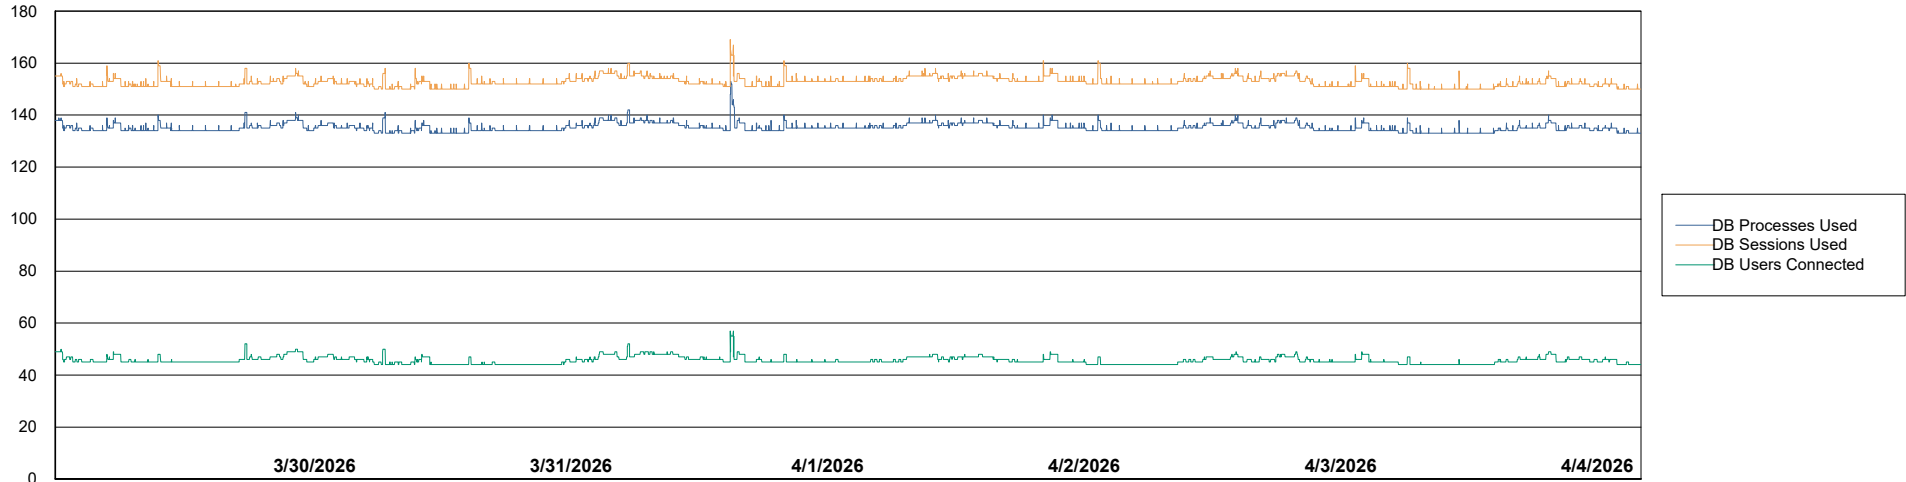

Database Performance XMX_PROD_ABSDB01_PRDB_ABS1