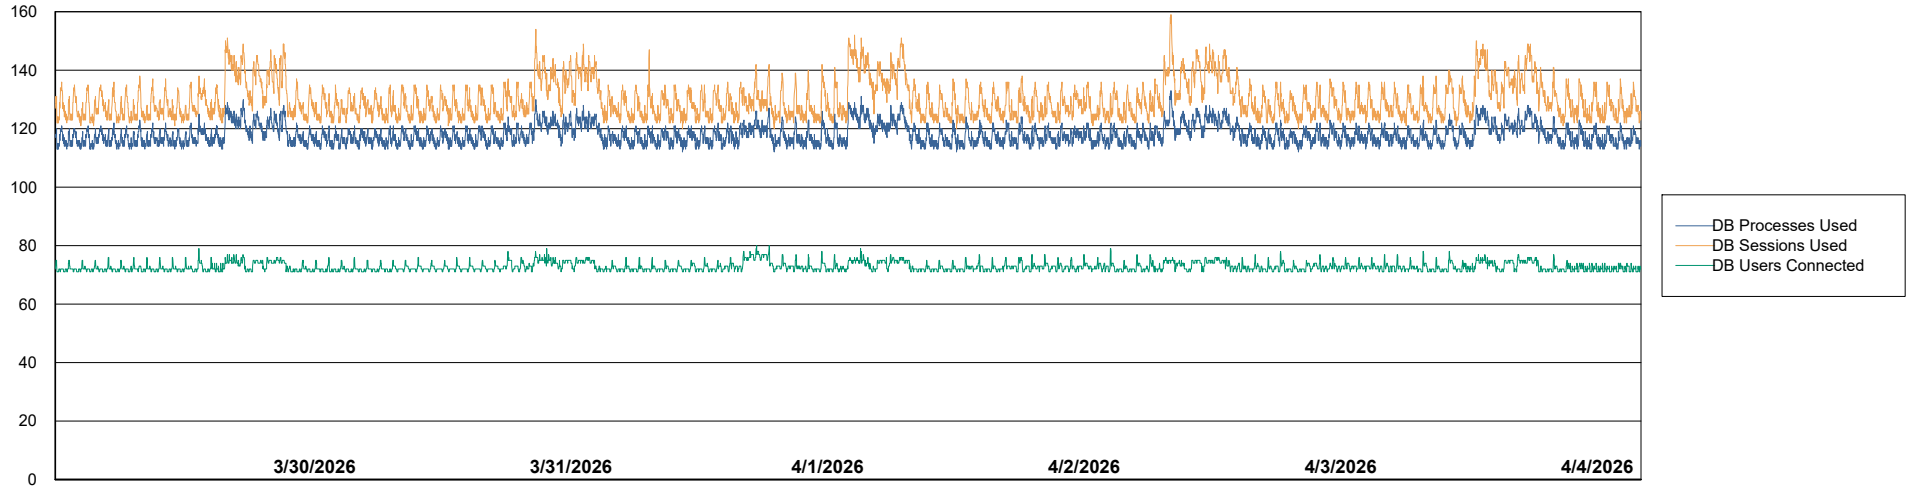

Database Performance VOS_PRD_ABSBI-2018_ABS1