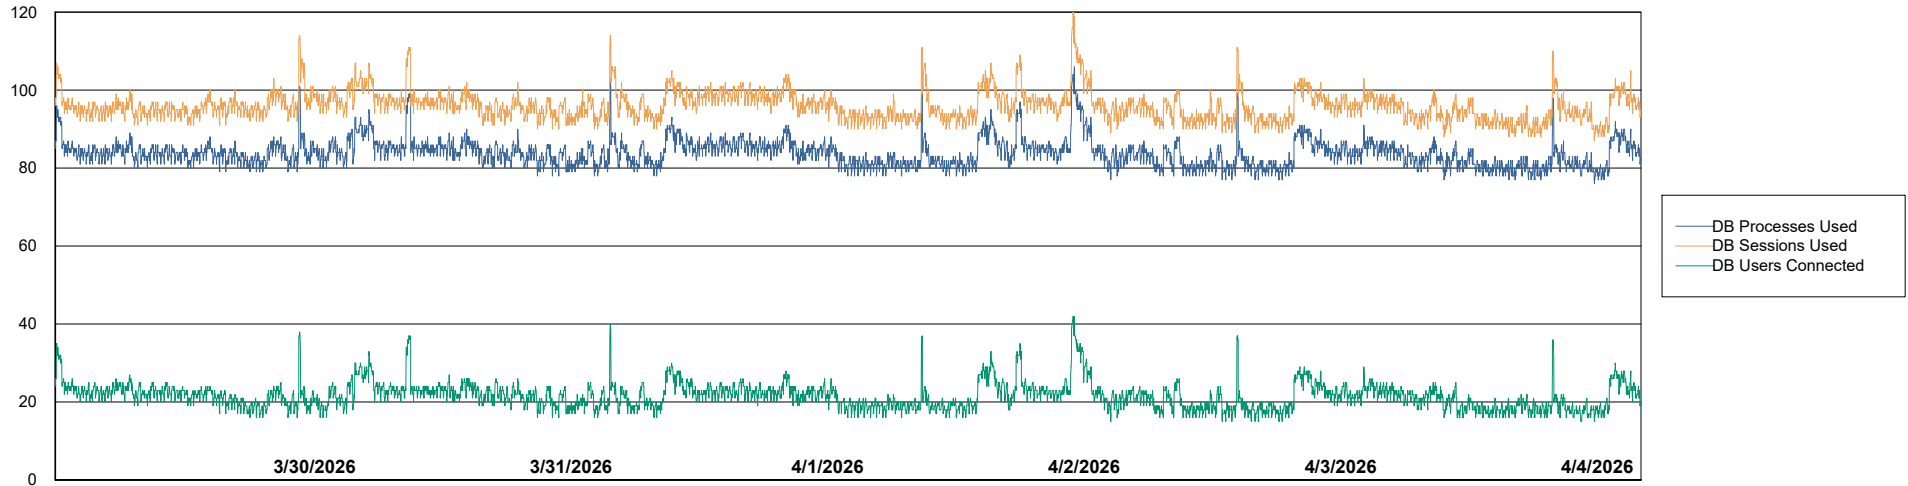

Database Performance NOA_PRD_NHSBI_ABS1