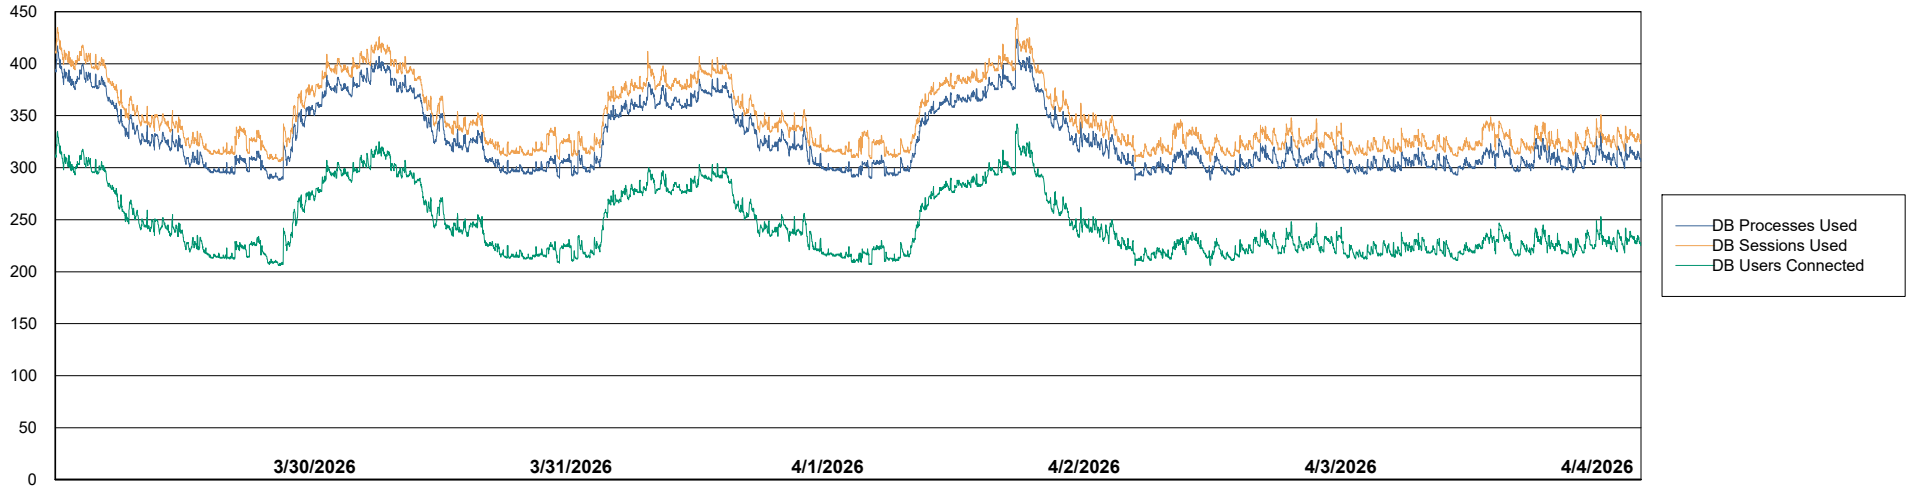

Database Performance LST-DBS7-AMS_DB_ABS1