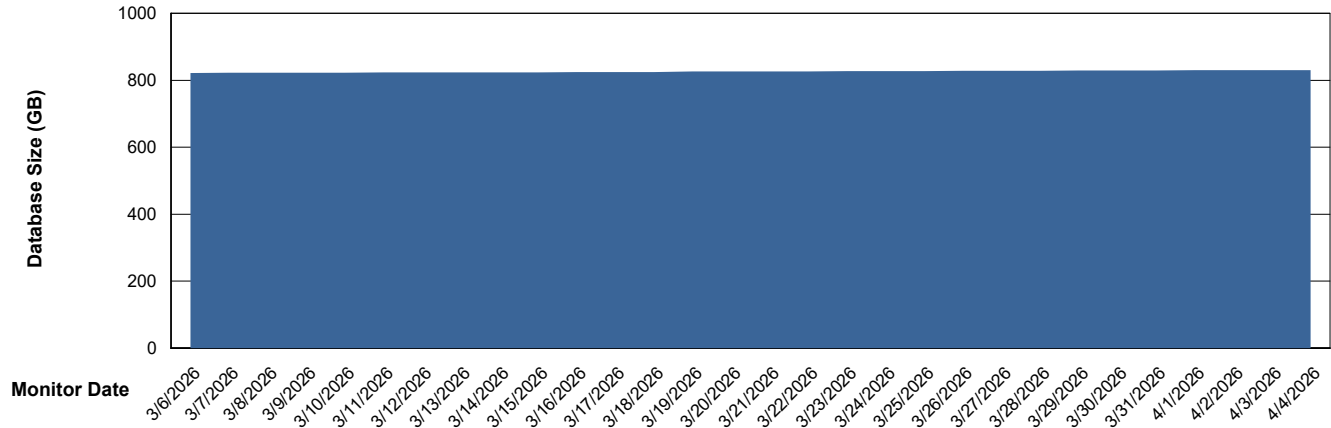

Database growth over last month

Database Tablespace LST-DBS7-AMS_DB_ABS1

Date	Tablespace Name	MaxFilesize (Gb)	Usedsize (Gb)	Percentage free
4/4/2026	ABSDATA	832	683	18
	INDX	174	131	25
4/3/2026	ABSDATA	832	683	18
	INDX	174	131	25
4/2/2026	ABSDATA	832	683	18
	INDX	174	131	25
4/1/2026	ABSDATA	832	682	18
	INDX	174	130	25
3/31/2026	ABSDATA	832	682	18
	INDX	174	130	25
3/30/2026	ABSDATA	832	682	18
	INDX	174	130	25
3/29/2026	ABSDATA	832	681	18
	INDX	174	130	25