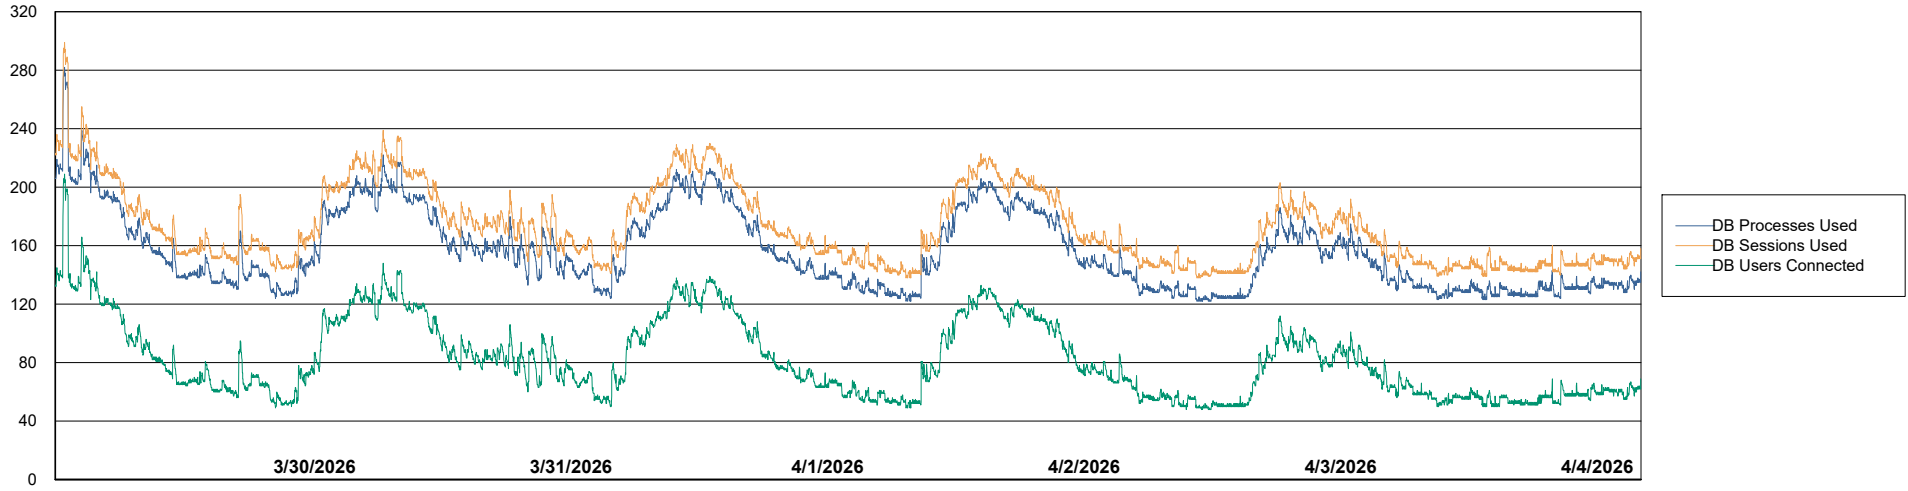

Database Performance LST-DBS3-AMS_DB_ABSME