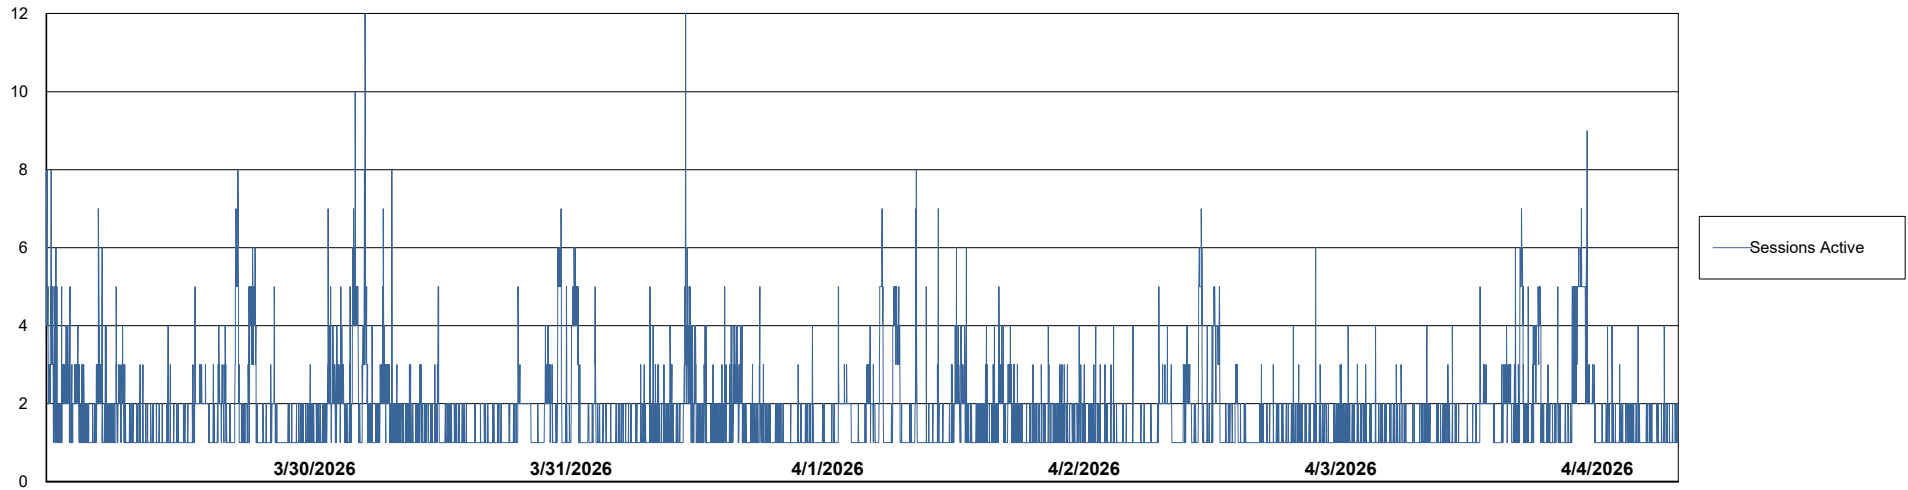

Database Performance LST-DBS3-AMS_DB_ABSME