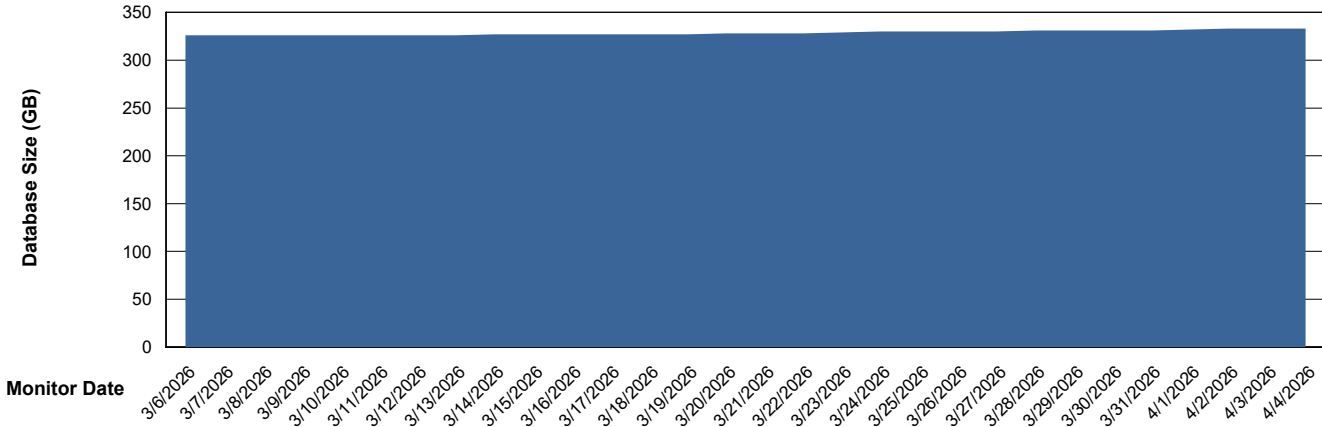

Database Performance LST-DBS4-AMS_DB_ABSME2

Weekly SLA Customer Report

Customer LST OCI AMS Production ABSME2
 Database ID 211

DATABASE SIZE LST-DBS4-AMS_DB_ABSME2

Database growth over last month

Database Tablespace LST-DBS4-AMS_DB_ABSME2

Date	Tablespace Name	MaxFilesize (Gb)	Usedsize (Gb)	Percentage free
4/4/2026	ABSDATA	381	300	21
	INDX	120	18	85
4/3/2026	ABSDATA	381	300	21
	INDX	120	18	85
4/2/2026	ABSDATA	381	300	21
	INDX	120	18	85
4/1/2026	ABSDATA	381	299	21
	INDX	120	18	85
3/31/2026	ABSDATA	381	299	21
	INDX	120	18	85
3/30/2026	ABSDATA	381	299	22
	INDX	120	18	85
3/29/2026	ABSDATA	381	299	22
	INDX	120	18	85