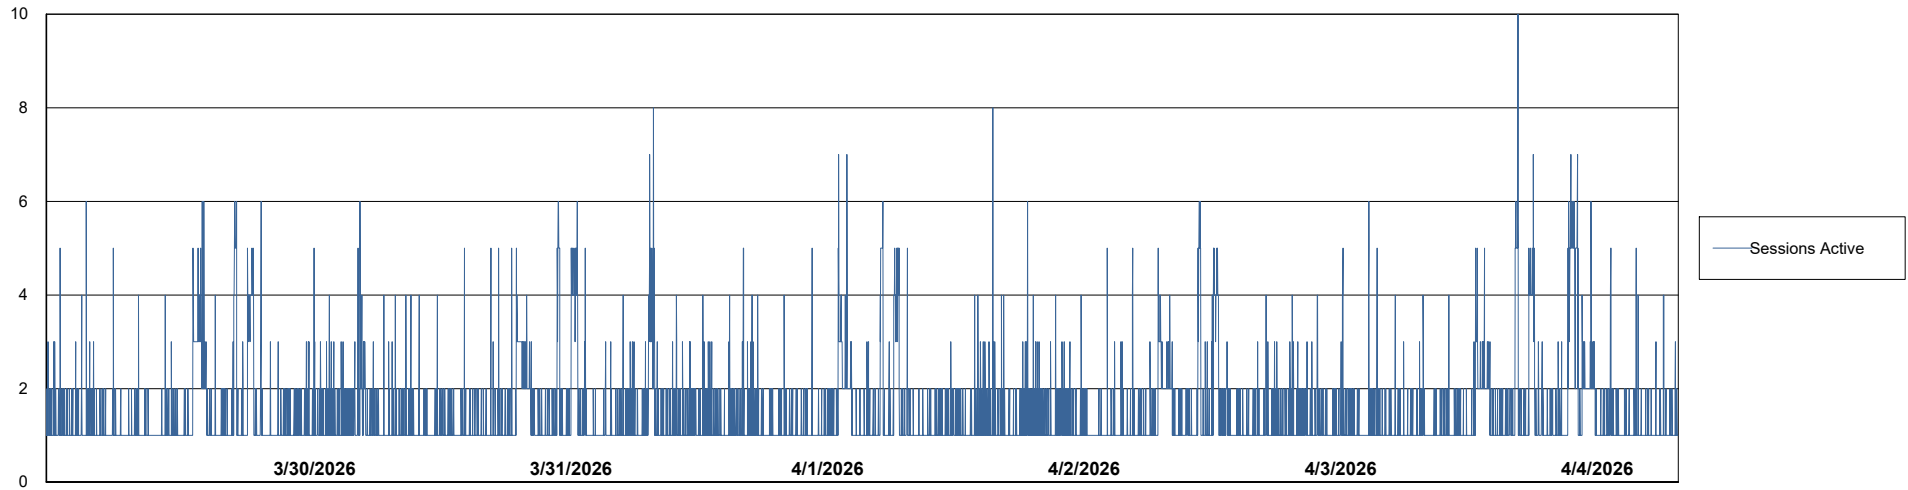

Database Performance LST-DBS4-AMS_DB_ABSME2