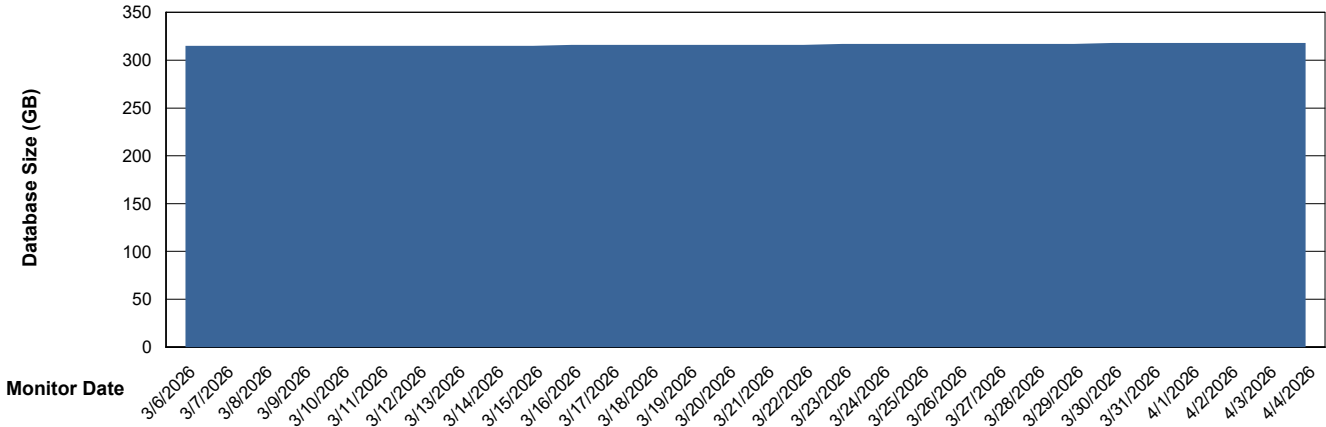

Database Performance LST-DBS6-AMS_DB_HSBABSEE

DB Processes Max 1,000
DB Processes Max 0

Weekly SLA Customer Report

Customer LST OCI AMS Production ABSEE
 Database ID 206

DATABASE SIZE LST-DBS5-AMS_DB_ABSEE

Database growth over last month

Database Tablespace LST-DBS5-AMS_DB_ABSEE

Date	Tablespace Name	MaxFilesize (Gb)	Usedsize (Gb)	Percentage free
4/4/2026	ABSDATA	356	285	20
	INDX	120	21	83
4/3/2026	ABSDATA	356	285	20
	INDX	120	21	83
4/2/2026	ABSDATA	356	285	20
	INDX	120	21	83
4/1/2026	ABSDATA	356	285	20
	INDX	120	21	83
3/31/2026	ABSDATA	356	285	20
	INDX	120	21	83
3/30/2026	ABSDATA	356	284	20
	INDX	120	21	83
3/29/2026	ABSDATA	356	284	20
	INDX	120	21	83