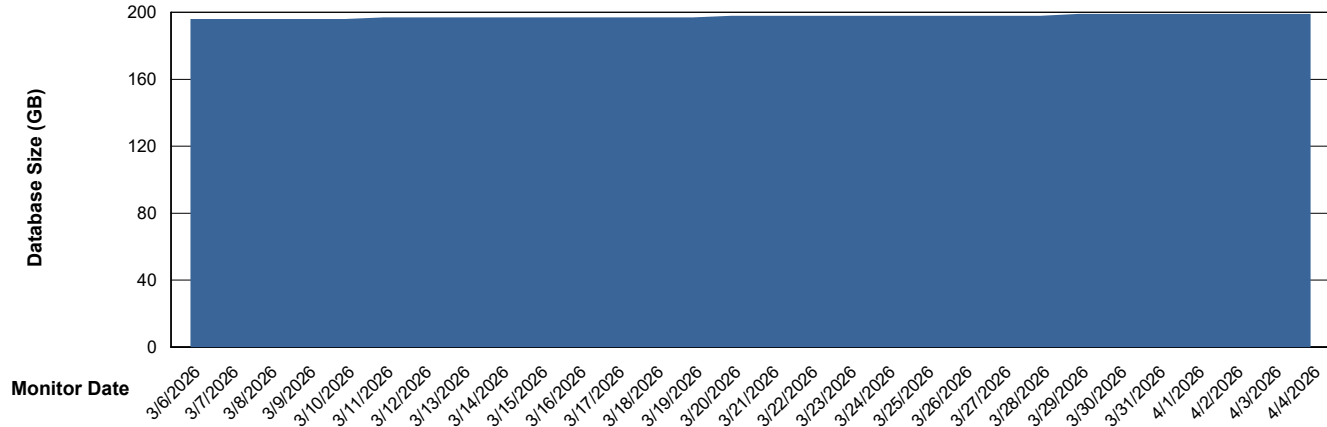

Database growth over last month

Database Tablespace LST-DBS6-AMS_DB_ABSEE2

Date	Tablespace Name	MaxFilesize (Gb)	Usedsize (Gb)	Percentage free
4/4/2026	ABSDATA	240	180	25
	INDX	120	11	91
4/3/2026	ABSDATA	240	180	25
	INDX	120	11	91
4/2/2026	ABSDATA	240	180	25
	INDX	120	11	91
4/1/2026	ABSDATA	240	180	25
	INDX	120	11	91
3/31/2026	ABSDATA	240	180	25
	INDX	120	11	91
3/30/2026	ABSDATA	240	180	25
	INDX	120	11	91
3/29/2026	ABSDATA	240	180	25
	INDX	120	11	91