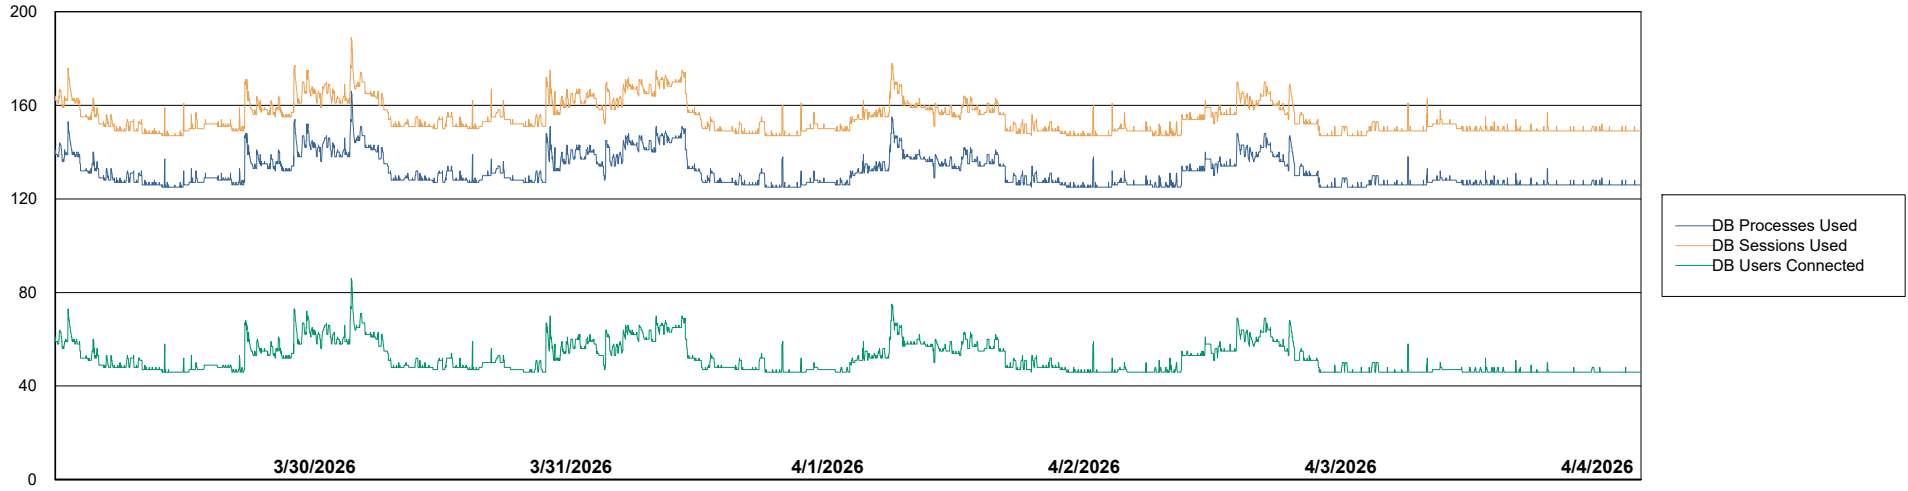

Database Performance LST-DBS1-AMS_DB_ABSCH