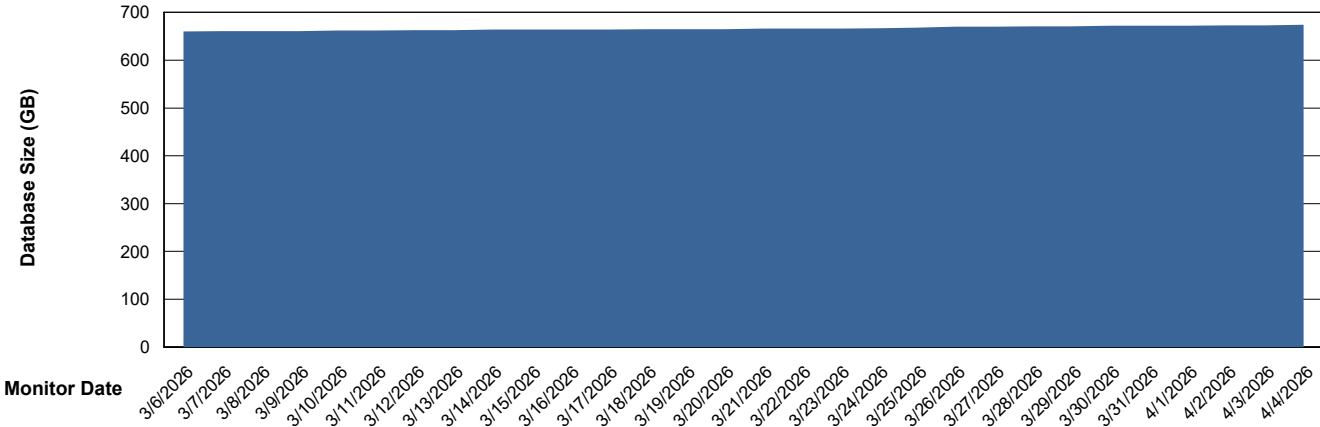

Database Performance LST-DBS2-AMS_DB_ABSCH2

Weekly SLA Customer Report

Customer LST OCI AMS Production ABSCH2
 Database ID 216

DATABASE SIZE LST-DBS2-AMS_DB_ABSCH2

Database growth over last month

Database Tablespace LST-DBS2-AMS_DB_ABSCH2