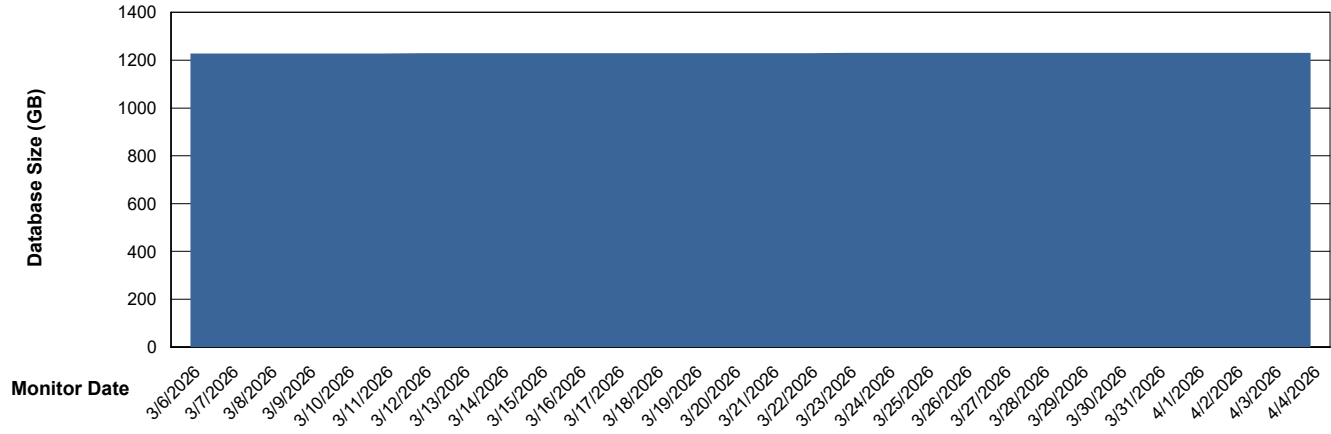

Database growth over last month

DATABASE SIZE JSG_PRD_BASHIR_DB_ABS1

Database growth over last month

Weekly SLA Customer Report

Customer JSG_Production (24/7)
Database ID 102

DATABASE SIZE JSG_PRD_RIKER_DB_HSBABS1

Database growth over last month

Weekly SLA Customer Report

Customer JSG_Production (24/7)
 Database ID 102

Database Tablespace Future JSG_PRD_HVL-VS-ABSOBI_DB_ABS1

Date	Tablespace Name	MaxFilesize (Gb)	Usedsize (Gb)	Percentage free
4/4/2026	ABSDATA	384	264	31
	INDX	352	276	22
4/3/2026	ABSDATA	384	264	31
	INDX	352	276	22
4/2/2026	ABSDATA	384	264	31
	INDX	352	276	22
4/1/2026	ABSDATA	384	264	31
	INDX	352	276	22
3/31/2026	ABSDATA	384	264	31
	INDX	352	276	22
3/30/2026	ABSDATA	384	264	31
	INDX	352	276	22
3/29/2026	ABSDATA	384	264	31
	INDX	352	276	22