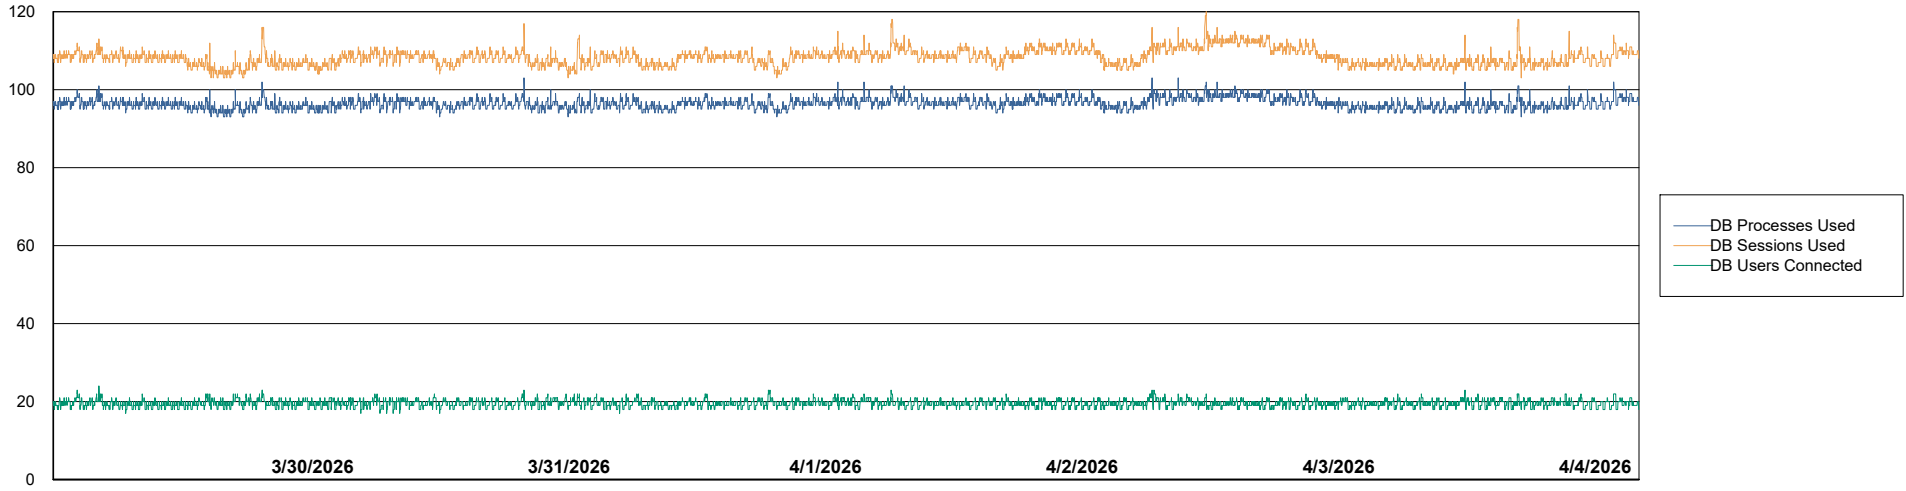

Database Performance Future JSG_PRD_HVL-VS-ABSOBI_DB_ABS1