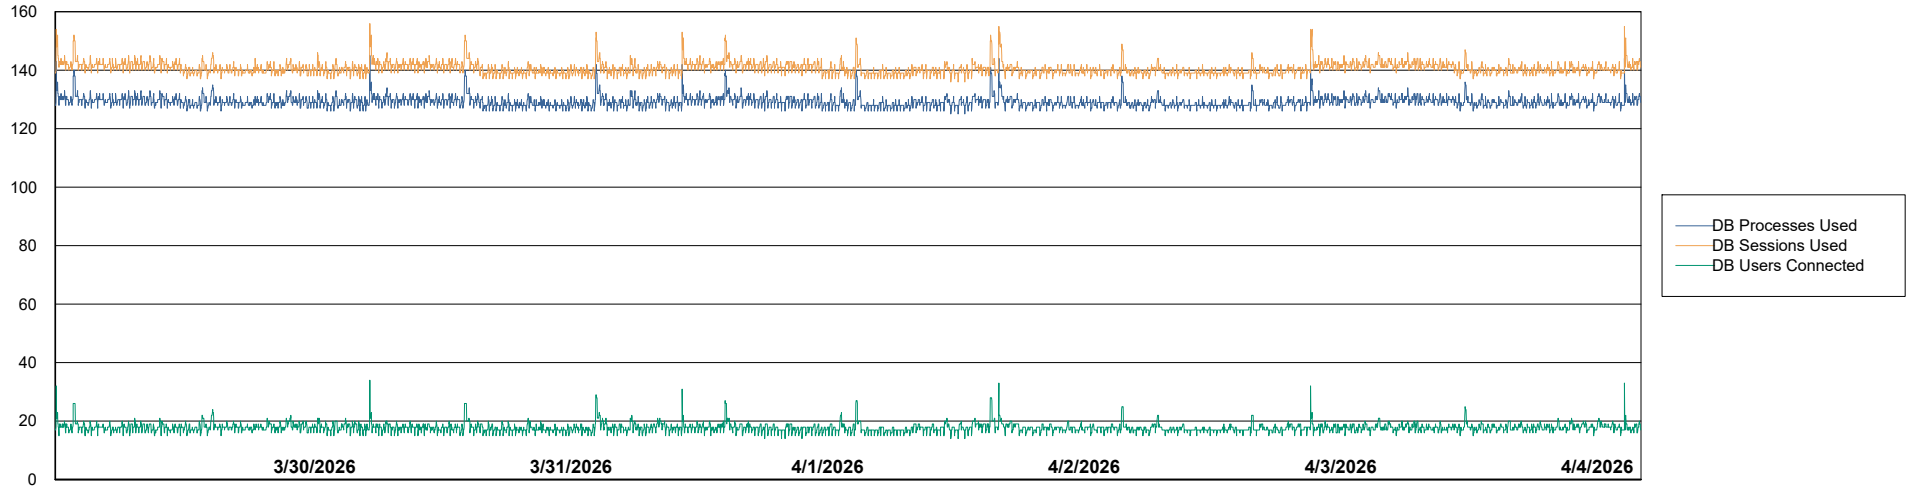

Database Performance HUE_PRD_S-ORABI2024_ABS1