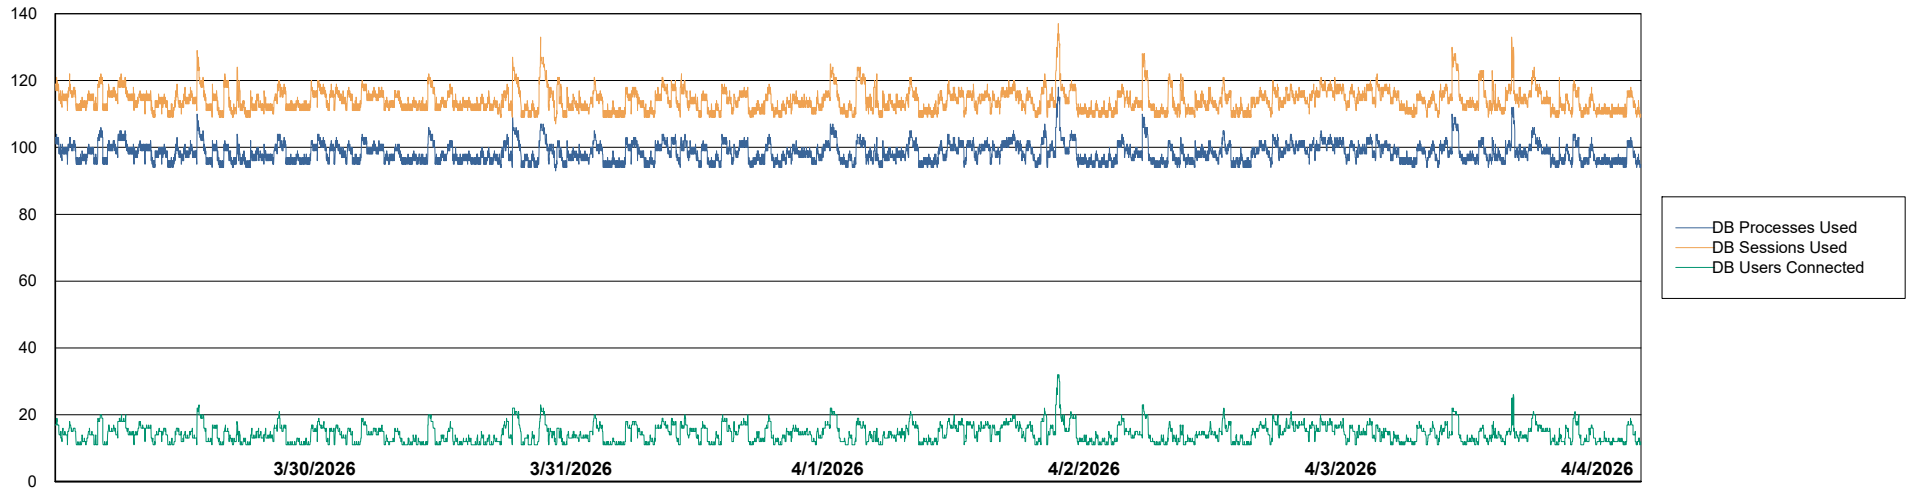

Database Performance ELI_PRD_FRASEQXPRDDB04-BI_ABS1