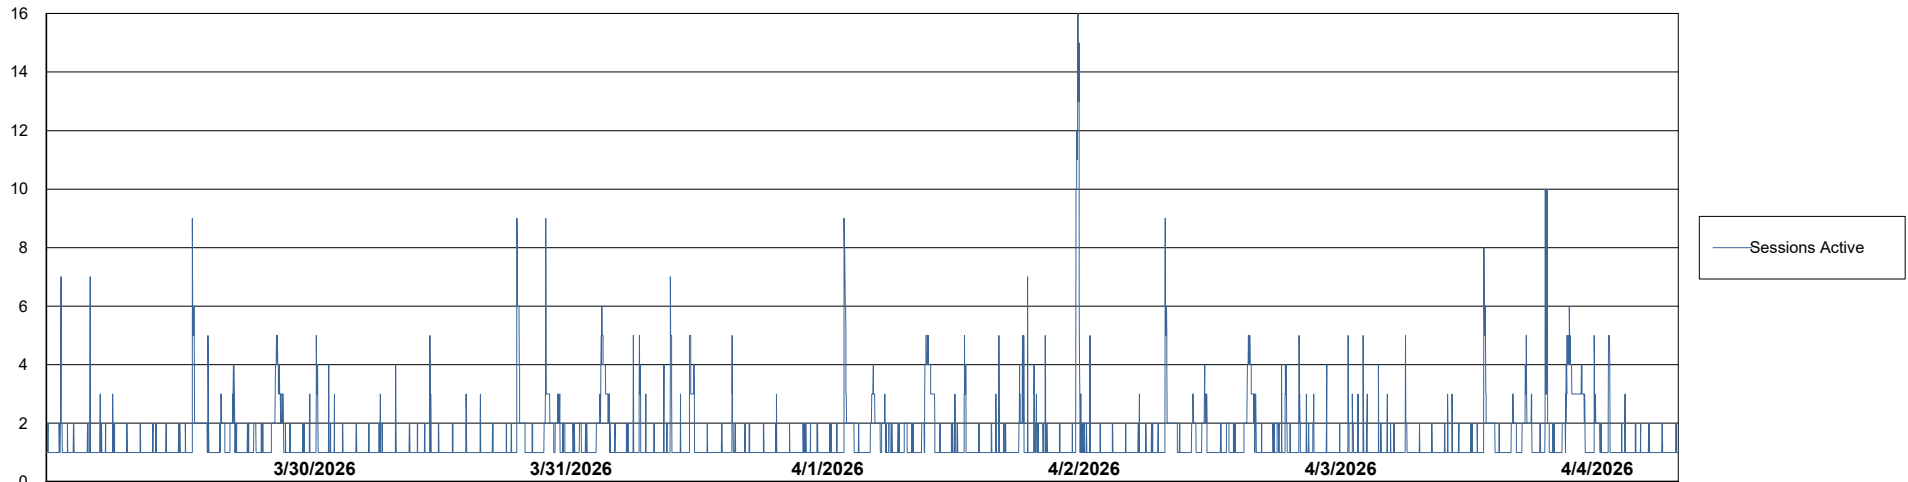

Database Performance ELI_PRD_FRASEQXPRDDB04-BI_ABS1