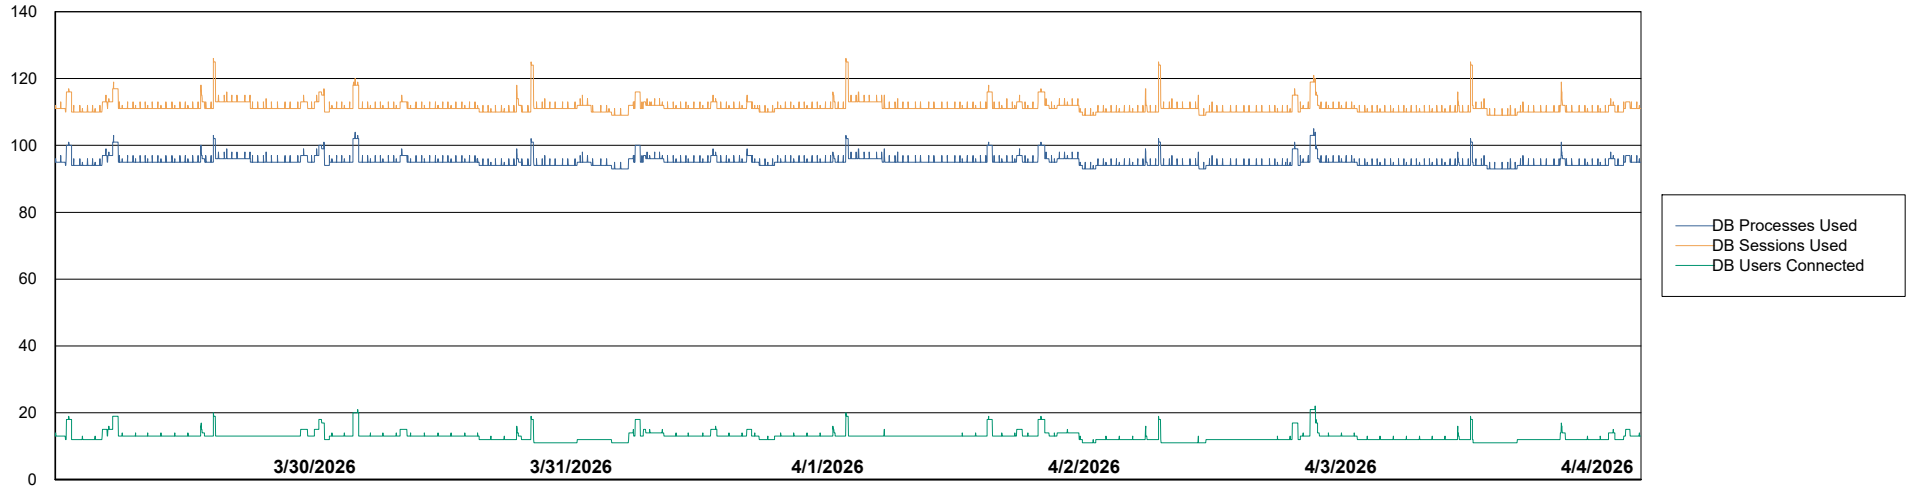

Database Performance DFD_PRD_DK-DC-SR-ABSDB_ABS1