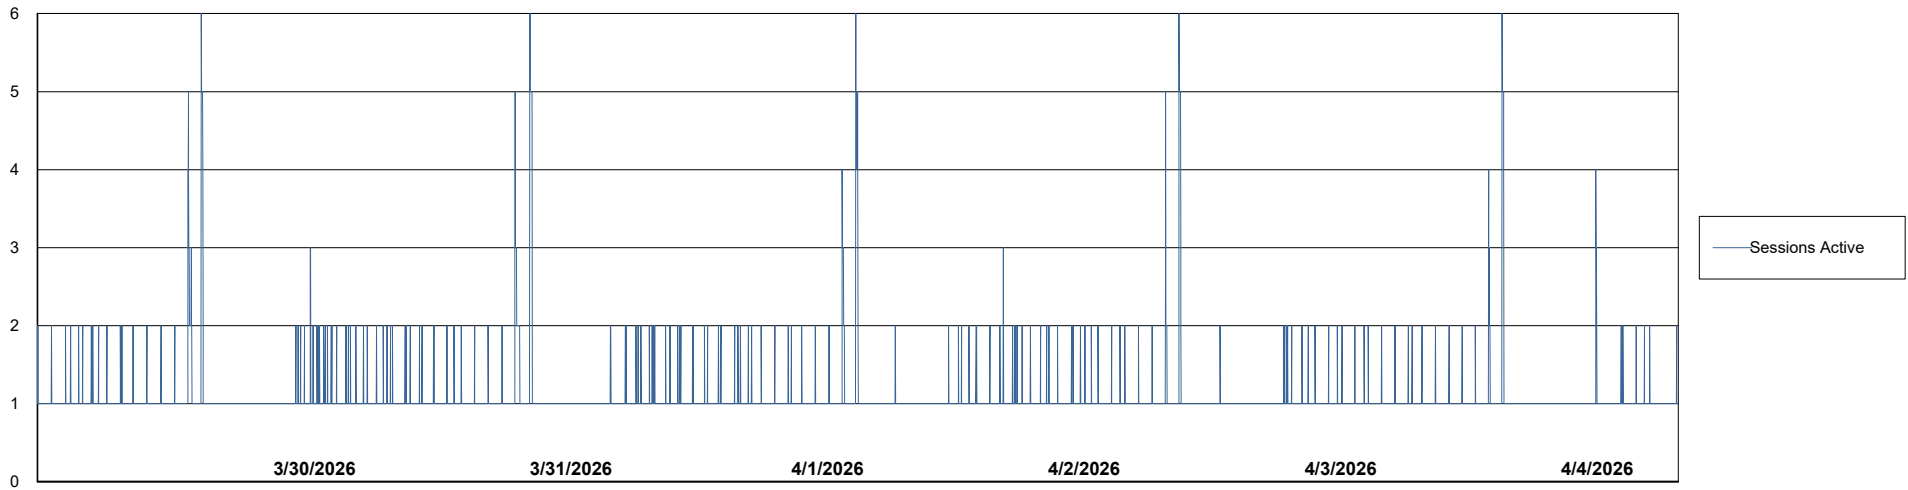

Database Performance DFD_PRD_DK-DC-SR-ABSDB_ABS1