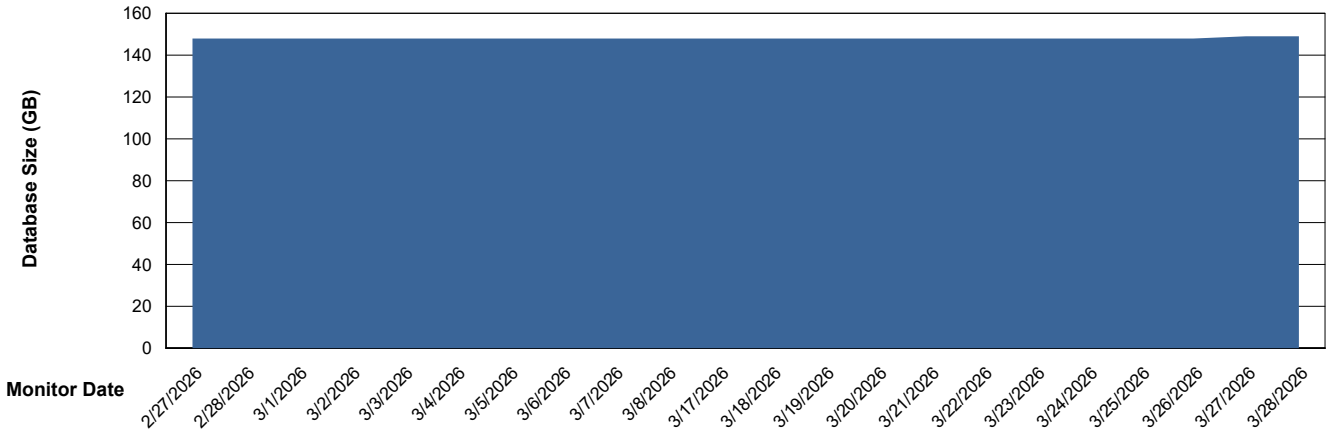

DB Processes Max 300

Weekly SLA Customer Report

Customer RSS Production
 Database ID 52

DATABASE SIZE RSS_PRD_SV1364_PRD_ABS1

Database growth over last month

Database Tablespace RSS_PRD_SV1364_PRD_ABS1

Date	Tablespace Name	MaxFilesize (Gb)	Usedsize (Gb)	Percentage free
3/28/2026	ABSDATA	256	61	76
	INDX	192	82	57
3/27/2026	ABSDATA	256	61	76
	INDX	192	82	57
3/26/2026	ABSDATA	256	61	76
	INDX	192	82	57
3/25/2026	ABSDATA	256	61	76
	INDX	192	82	57
3/24/2026	ABSDATA	256	61	76
	INDX	192	82	57
3/23/2026	ABSDATA	256	61	76
	INDX	192	82	57
3/22/2026	ABSDATA	256	61	76
	INDX	192	82	57