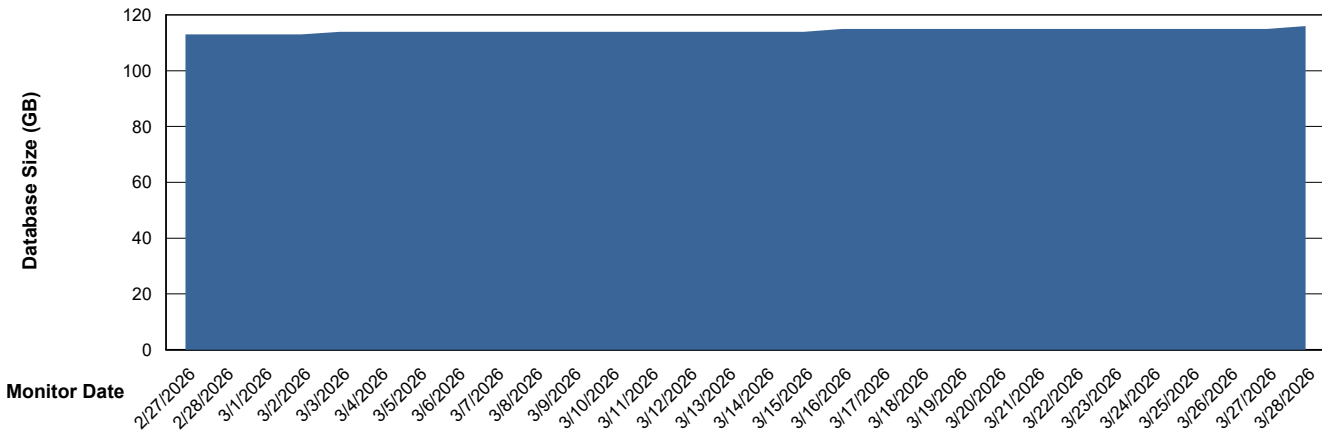

# Weekly SLA Customer Report

Customer RAS\_Production  
 Database ID 189

DATABASE SIZE RAS\_PRD\_NEDLIN-ST-APP01\_ABS1

Database growth over last month

Database Tablespace RAS\_PRD\_NEDLIN-ST-APP01\_ABS1

Date	Tablespace Name	MaxFilesize (Gb)	Usedsize (Gb)	Percentage free
3/28/2026	ABSDATA	128	27	79
	INDX	128	73	43
3/27/2026	ABSDATA	128	27	79
	INDX	128	73	43
3/26/2026	ABSDATA	128	27	79
	INDX	128	73	43
3/25/2026	ABSDATA	128	27	79
	INDX	128	73	43
3/24/2026	ABSDATA	128	27	79
	INDX	128	73	43
3/23/2026	ABSDATA	128	27	79
	INDX	128	73	43
3/22/2026	ABSDATA	128	27	79
	INDX	128	72	43