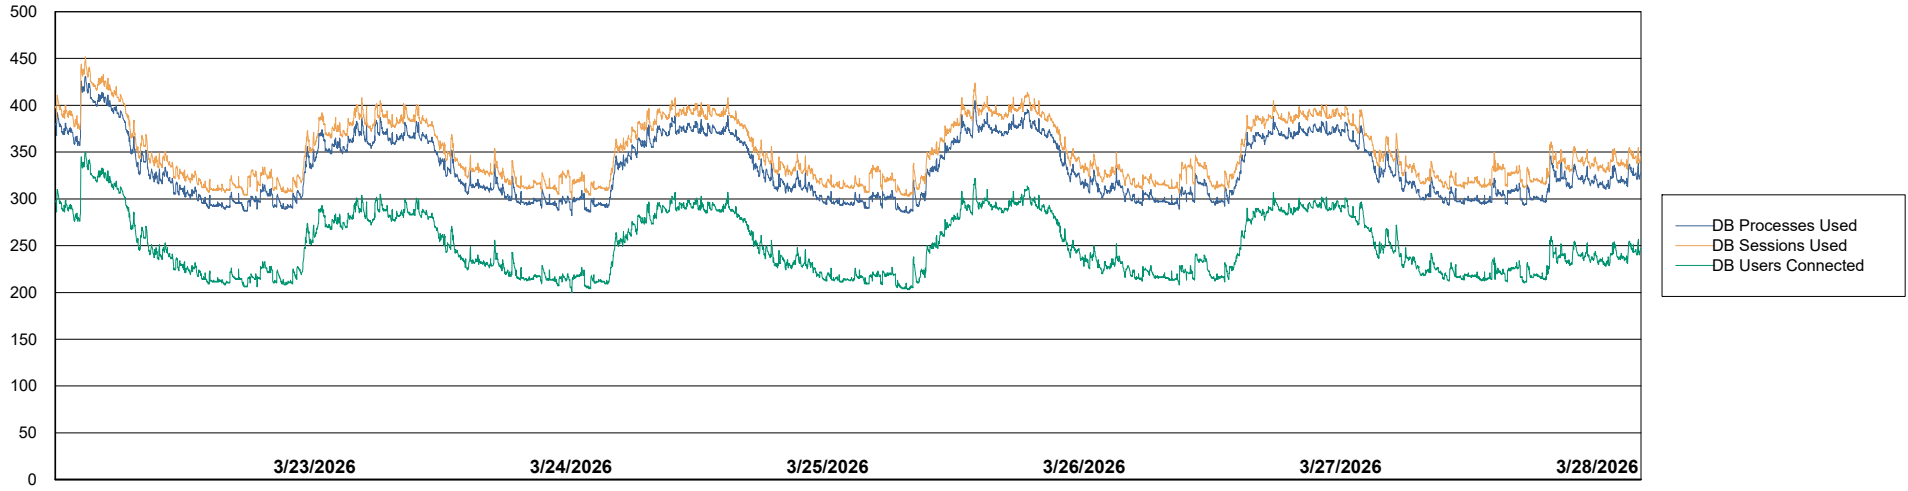

Database Performance LST-DBS7-AMS_DB_ABS1