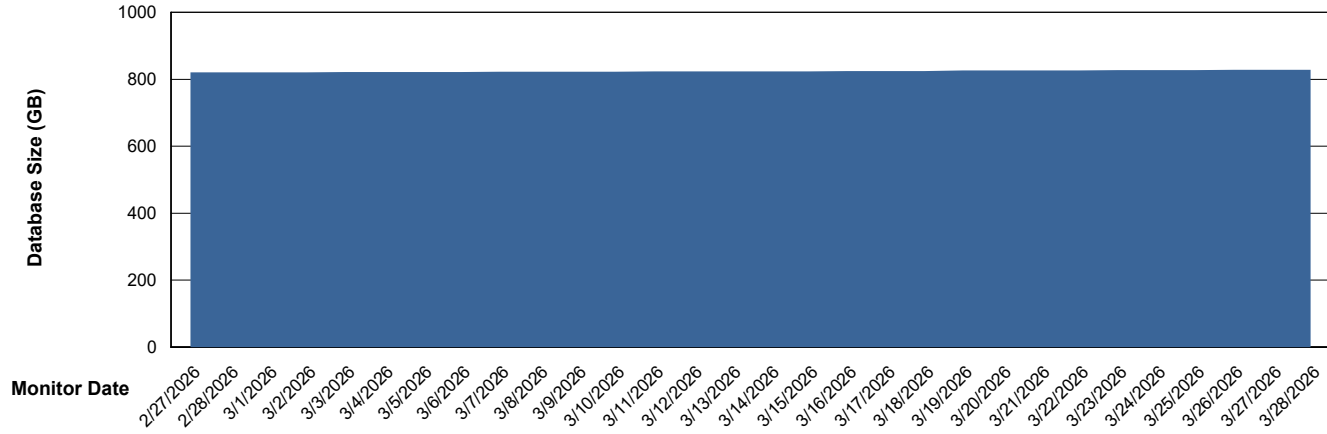

Database growth over last month

Database Tablespace LST-DBS7-AMS_DB_ABS1

Date	Tablespace Name	MaxFilesize (Gb)	Usedsize (Gb)	Percentage free
3/28/2026	ABSDATA	832	681	18
	INDX	174	130	25
3/27/2026	ABSDATA	832	681	18
	INDX	174	130	25
3/26/2026	ABSDATA	832	681	18
	INDX	174	130	25
3/25/2026	ABSDATA	832	680	18
	INDX	174	130	25
3/24/2026	ABSDATA	832	680	18
	INDX	174	130	25
3/23/2026	ABSDATA	832	680	18
	INDX	174	130	25
3/22/2026	ABSDATA	832	680	18
	INDX	174	130	25