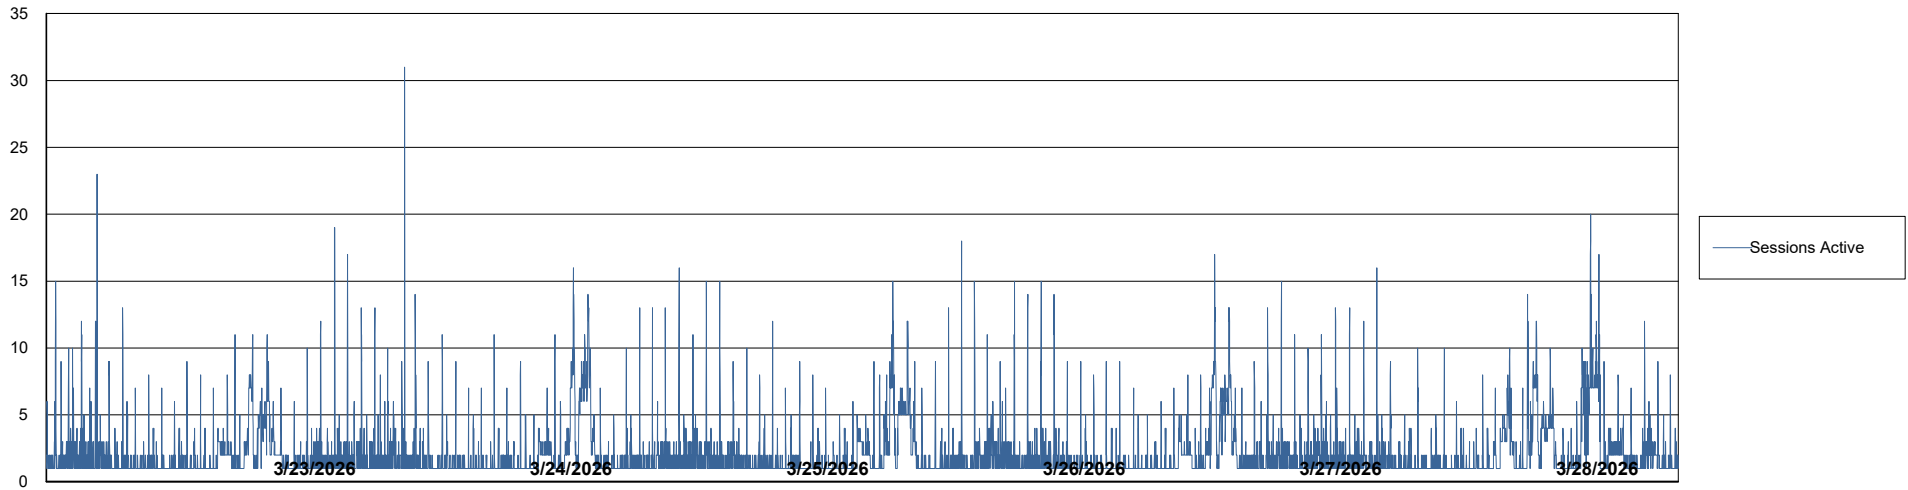

Database Performance LST-DBS7-AMS_DB_ABS1