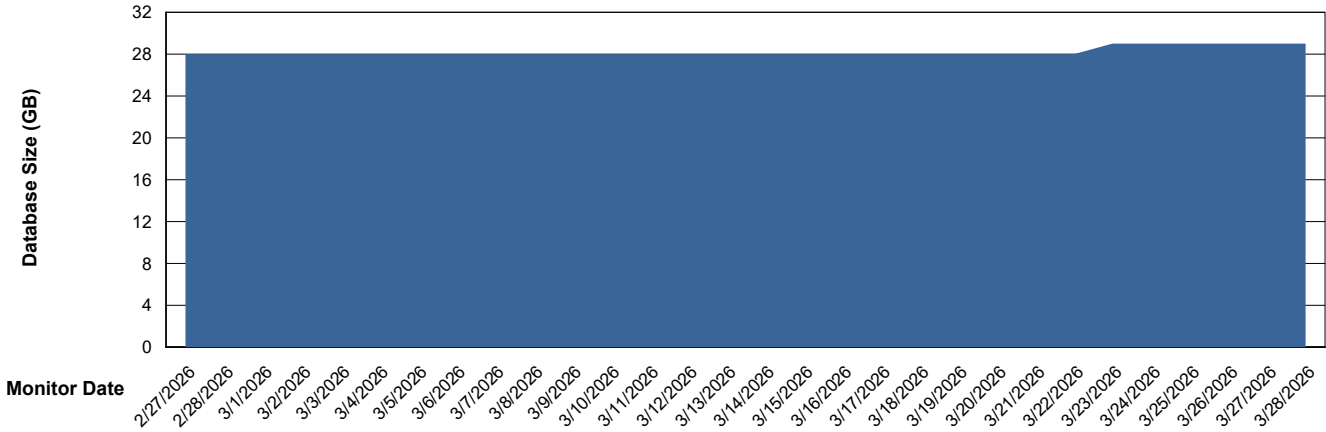

Database Performance LST-DBS2-AMS_DB_HSBABSCH

DB Processes Max 0
DB Processes Max 1,000

Weekly SLA Customer Report

Customer LST OCI AMS Production ABSCH
 Database ID 217

DATABASE SIZE LST-DBS1-AMS_DB_ABSCH

Database growth over last month

Database Tablespace LST-DBS1-AMS_DB_ABSCH

Date	Tablespace Name	MaxFilesize (Gb)	Usedsize (Gb)	Percentage free
3/28/2026	ABSDATA	420	20	95
	INDX	120	1	99
3/27/2026	ABSDATA	420	20	95
	INDX	120	1	99
3/26/2026	ABSDATA	420	20	95
	INDX	120	1	99
3/25/2026	ABSDATA	420	20	95
	INDX	120	1	99
3/24/2026	ABSDATA	420	20	95
	INDX	120	1	99
3/23/2026	ABSDATA	420	20	95
	INDX	120	1	99
3/22/2026	ABSDATA	420	20	95
	INDX	120	1	99