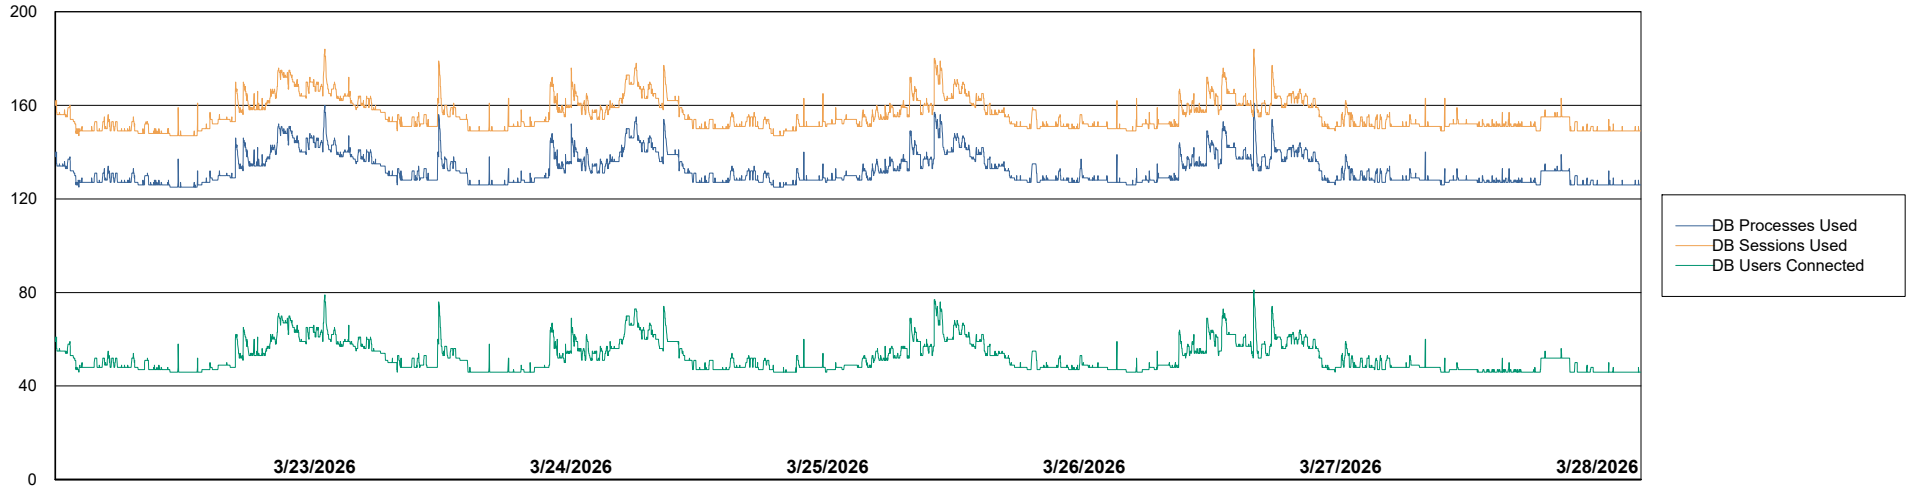

Database Performance LST-DBS1-AMS_DB_ABSCH