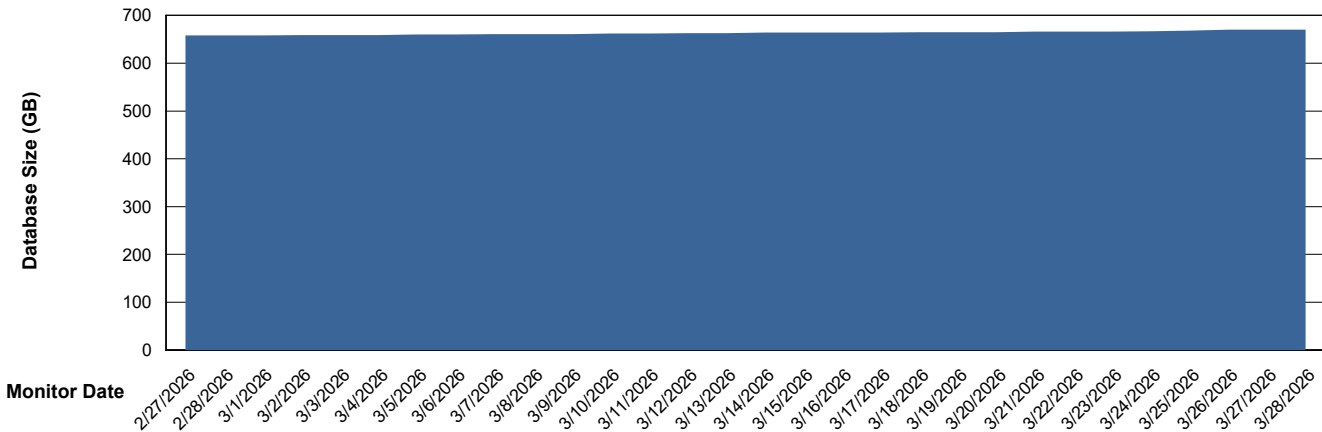

Database growth over last month

Database Tablespace LST-DBS2-AMS_DB_ABSCH2

Date	Tablespace Name	MaxFilesize (Gb)	Usedsize (Gb)	Percentage free
3/28/2026	ABSDATA	740	618	16
	INDX	150	35	77
3/27/2026	ABSDATA	740	618	16
	INDX	150	35	77
3/26/2026	ABSDATA	740	618	17
	INDX	150	35	77
3/25/2026	ABSDATA	740	617	17
	INDX	150	35	77
3/24/2026	ABSDATA	740	617	17
	INDX	150	35	77
3/23/2026	ABSDATA	740	616	17
	INDX	150	35	77
3/22/2026	ABSDATA	740	616	17
	INDX	150	35	77