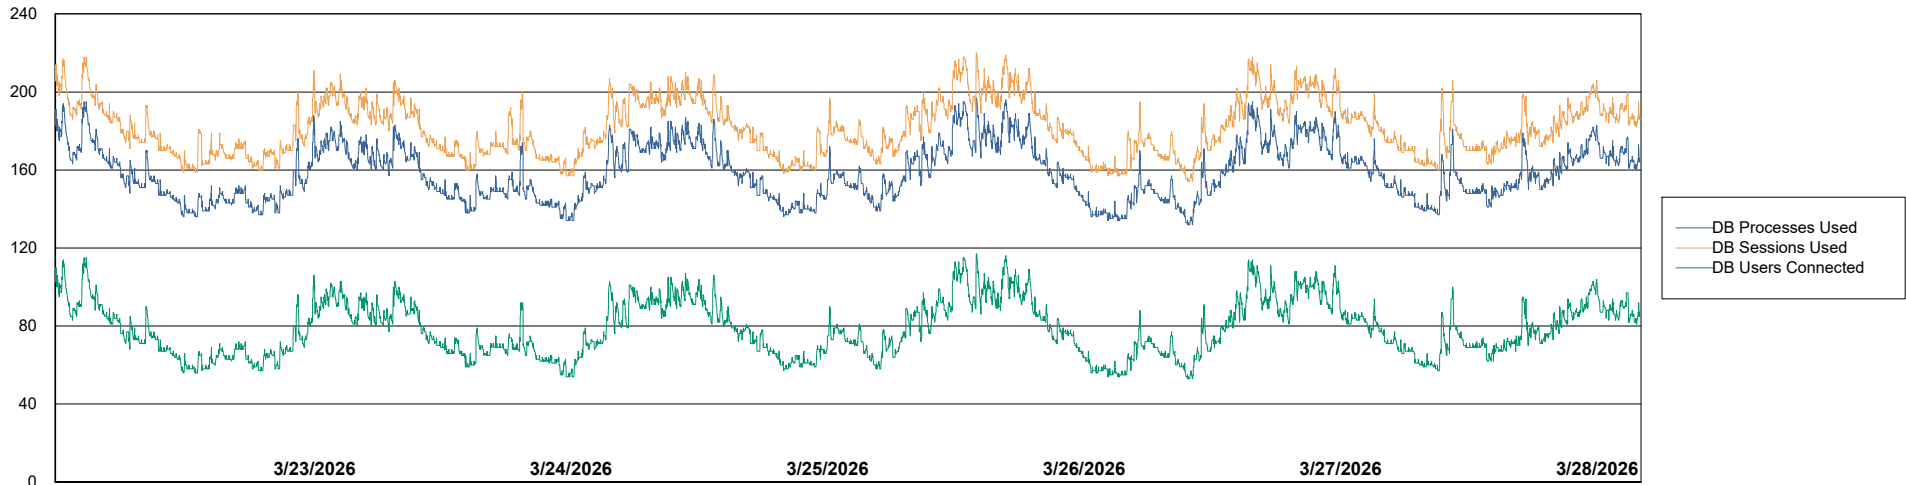

Database Performance LST-DBS2-AMS_DB_ABSCH2