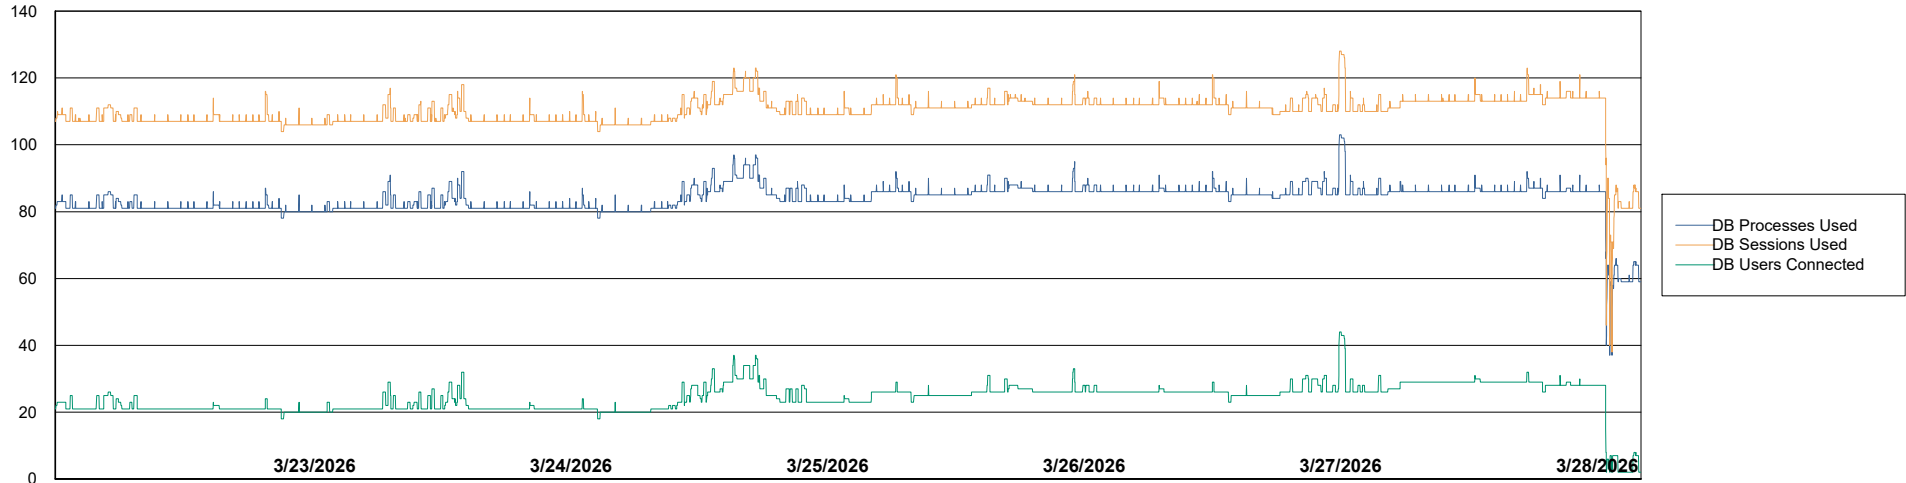

Database Performance KLA_PRD_KLAHQORA05_DB_ABS1