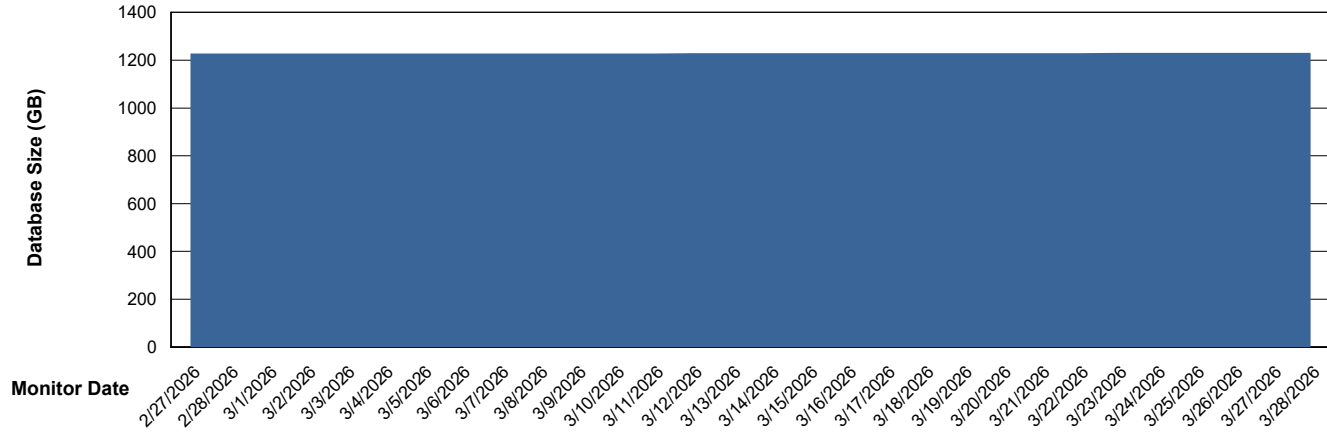

Database growth over last month

DATABASE SIZE JSG_PRD_BASHIR_DB_ABS1

Database growth over last month

Weekly SLA Customer Report

Customer JSG_Production (24/7)
Database ID 102

DATABASE SIZE JSG_PRD_RIKER_DB_HSBABS1

Database growth over last month

Weekly SLA Customer Report

Customer JSG_Production (24/7)
 Database ID 102

Database Tablespace Future JSG_PRD_HVL-VS-ABSOBI_DB_ABS1

Date	Tablespace Name	MaxFilesize (Gb)	Usedsize (Gb)	Percentage free
3/28/2026	ABSDATA	384	264	31
	INDX	352	276	22
3/27/2026	ABSDATA	384	264	31
	INDX	352	276	22
3/26/2026	ABSDATA	384	264	31
	INDX	352	276	22
3/25/2026	ABSDATA	384	264	31
	INDX	352	276	22
3/24/2026	ABSDATA	384	264	31
	INDX	352	276	22
3/23/2026	ABSDATA	384	264	31
	INDX	352	276	22
3/22/2026	ABSDATA	384	264	31
	INDX	352	276	22