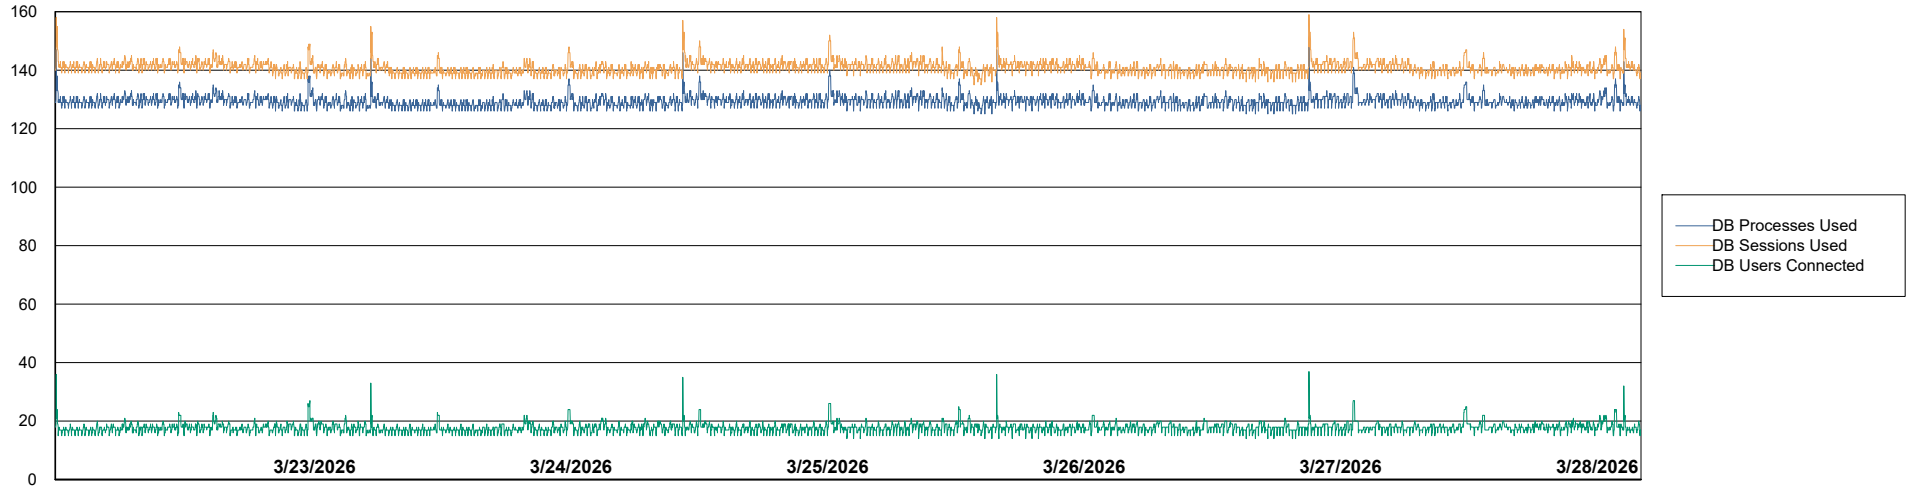

Database Performance HUE_PRD_S-ORABI2024_ABS1