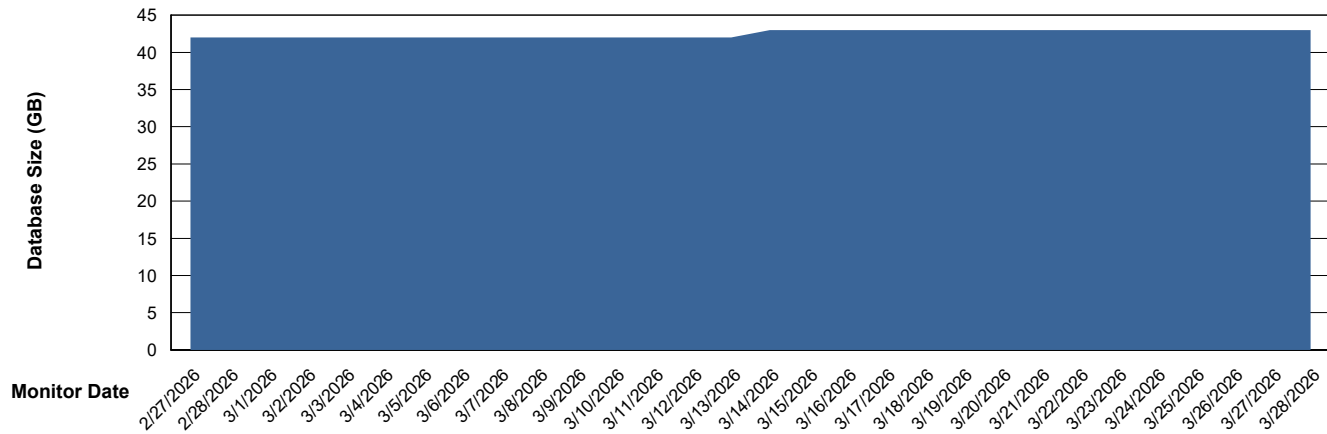

Weekly SLA Customer Report

Customer EUT_Production
Database ID 114

DATABASE SIZE EUT_EUP_PRD_URVINA22T_DB_ABS1

Database growth over last month

DATABASE SIZE EUT_URM_PRD_URVINA26_DB_ABS1

Database growth over last month

Weekly SLA Customer Report

Customer EUT_Production
 Database ID 114

Database Tablespace EUT_EUP_PRD_URVINA22T_DB_ABS1

Date	Tablespace Name	MaxFilesize (Gb)	Usedsize (Gb)	Percentage free
3/28/2026	ABSDATA	192	140	27
	INDX	128	31	76
3/27/2026	ABSDATA	192	140	27
	INDX	128	31	76
3/26/2026	ABSDATA	192	140	27
	INDX	128	31	76
3/25/2026	ABSDATA	192	139	27
	INDX	128	31	76
3/24/2026	ABSDATA	192	139	27
	INDX	128	31	76
3/23/2026	ABSDATA	192	139	27
	INDX	128	31	76
3/22/2026	ABSDATA	192	139	27
	INDX	128	30	76