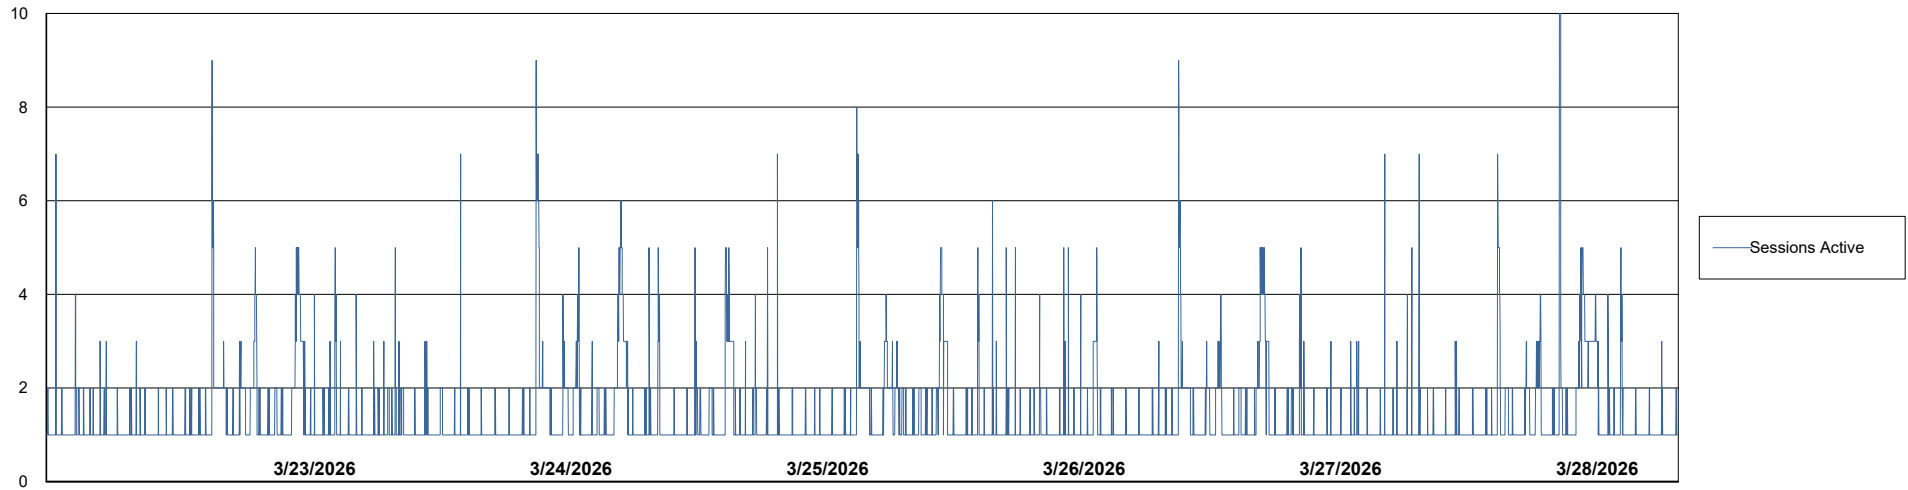

Database Performance ELI_PRD_FRASEQXPRDDB04-BI_ABS1