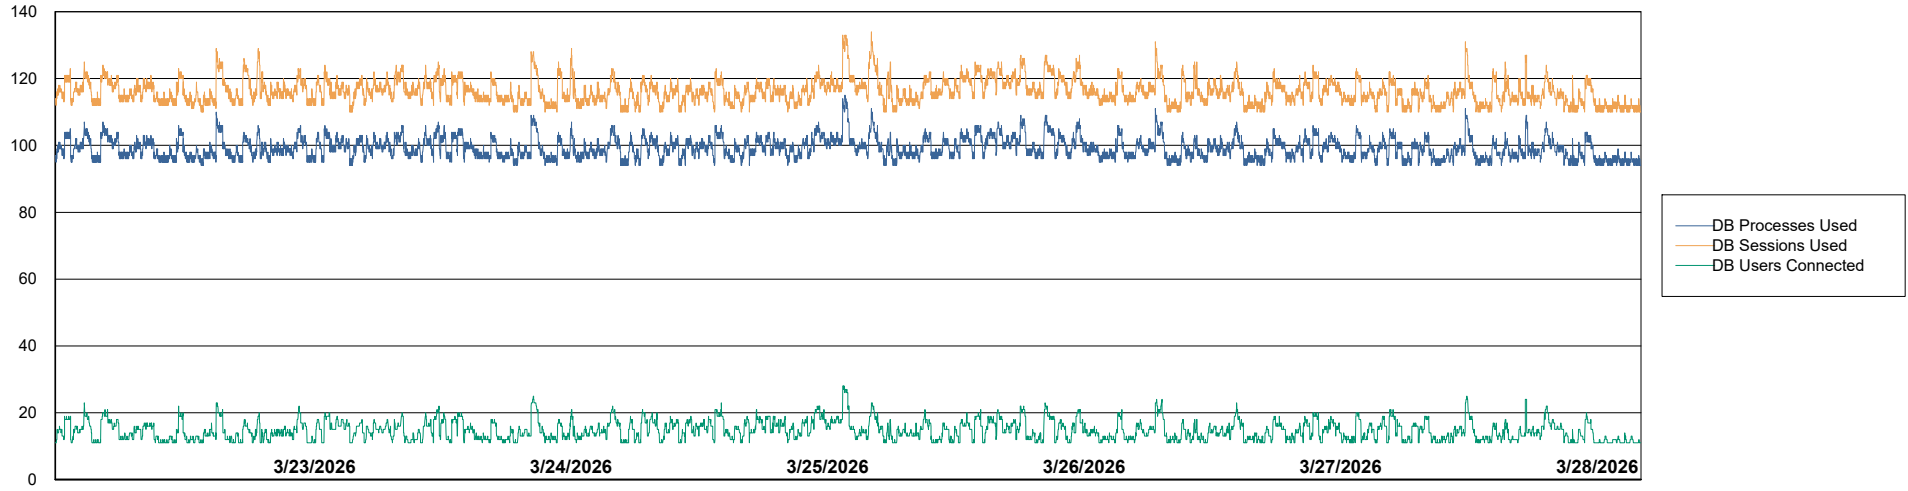

Database Performance ELI_PRD_FRASEQXPRDDB04-BI_ABS1