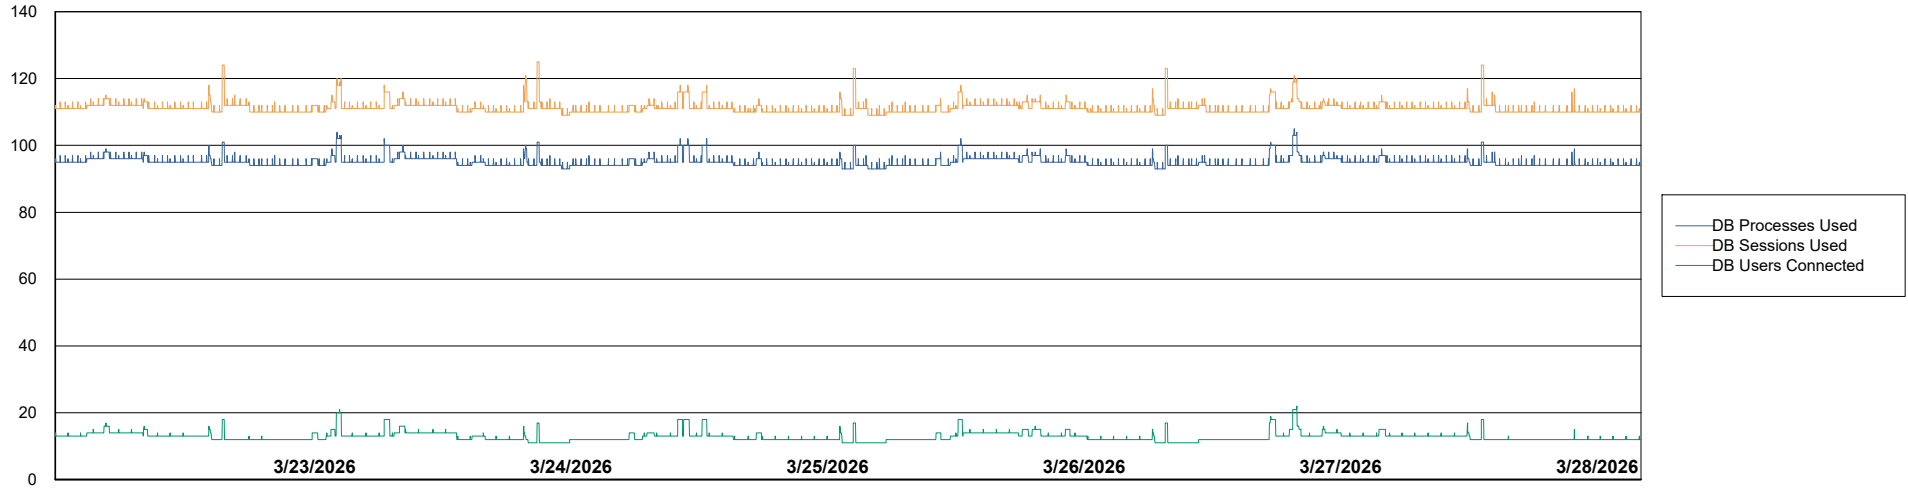

Database Performance DFD_PRD_DK-DC-SR-ABSDB_ABS1