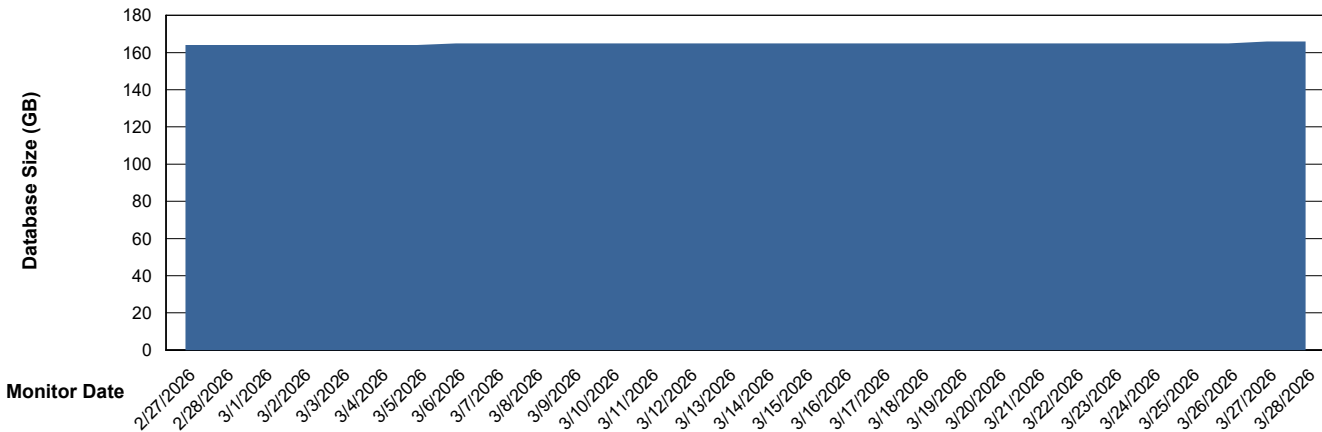

Weekly SLA Customer Report

Customer DFD_Production
Database ID 39

Database Performance DFD_PRD_DK-DC-SR-ABSDB_ABS1

Weekly SLA Customer Report

Customer DFD_Production
 Database ID 39

DATABASE SIZE DFD_PRD_DK-DC-SR-ABSDB_ABS1

Database growth over last month

Database Tablespace DFD_PRD_DK-DC-SR-ABSDB_ABS1

Date	Tablespace Name	MaxFilesize (Gb)	Usedsize (Gb)	Percentage free
3/28/2026	ABSDATA	160	47	71
	INDX	256	106	59
3/27/2026	ABSDATA	160	47	71
	INDX	256	106	59
3/26/2026	ABSDATA	160	47	71
	INDX	256	106	59
3/25/2026	ABSDATA	160	47	71
	INDX	256	106	59
3/24/2026	ABSDATA	160	47	71
	INDX	256	106	59
3/23/2026	ABSDATA	160	47	71
	INDX	256	106	59
3/22/2026	ABSDATA	160	47	71
	INDX	256	106	59