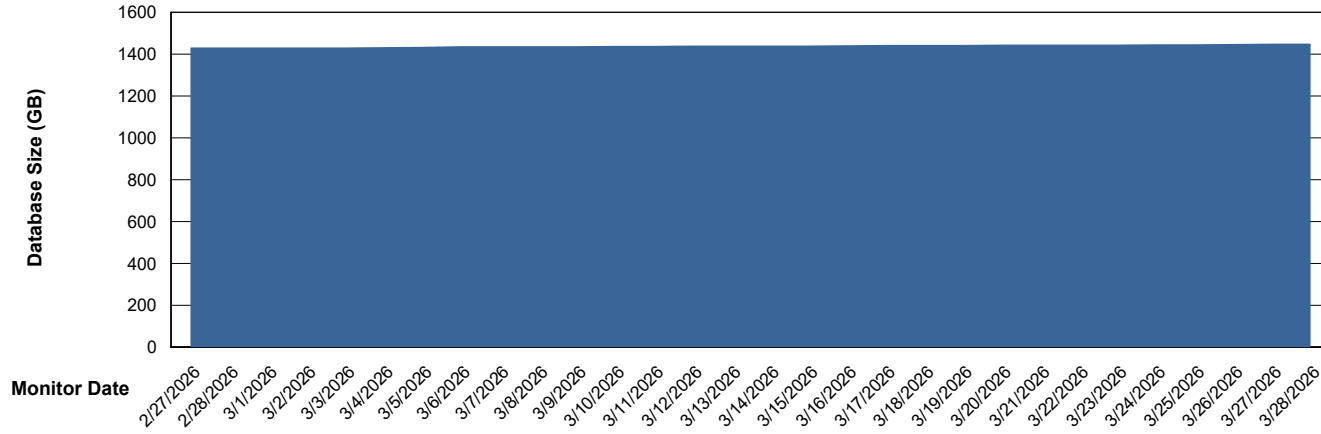

Database growth over last month

Weekly SLA Customer Report

Customer AUJ_Production
Database ID 41

DATABASE SIZE AUJ_DB3_Primary

Database growth over last month

Weekly SLA Customer Report

Customer AUJ_Production
Database ID 41

Database Tablespace AUJ_BI3_DB

Date	Tablespace Name	MaxFilesize (Gb)	Usedsize (Gb)	Percentage free
3/28/2026	ABSDATA	512	162	68
	INDX	512	32	94
3/27/2026	ABSDATA	512	162	68
	INDX	512	32	94
3/26/2026	ABSDATA	512	162	68
	INDX	512	32	94
3/25/2026	ABSDATA	512	162	68
	INDX	512	32	94
3/24/2026	ABSDATA	512	162	68
	INDX	512	32	94
3/23/2026	ABSDATA	512	162	68
	INDX	512	32	94
3/22/2026	ABSDATA	512	162	68
	INDX	512	32	94