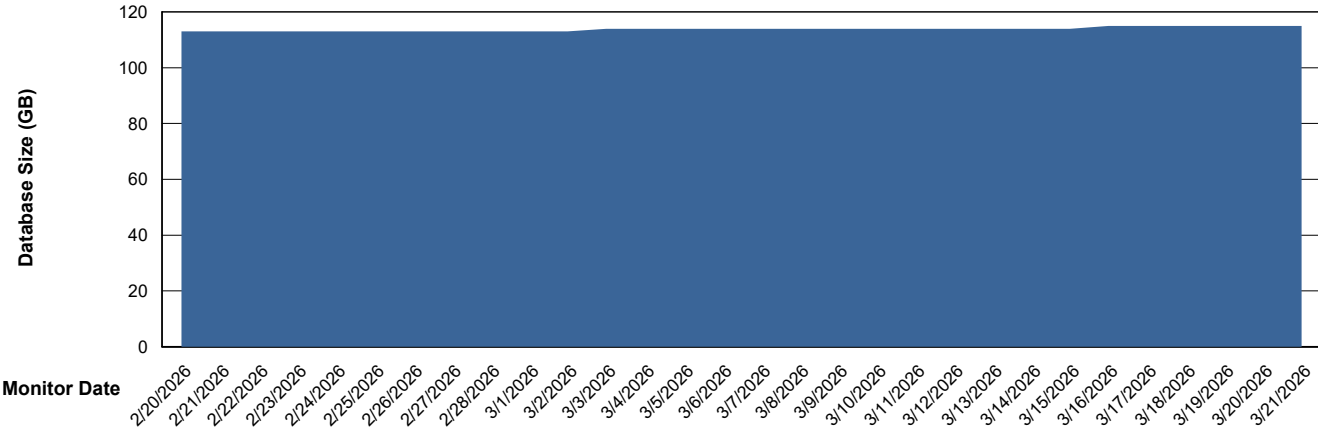

# Weekly SLA Customer Report

Customer RAS\_Production  
 Database ID 189

DATABASE SIZE RAS\_PRD\_NEDLIN-ST-APP01\_ABS1

Database growth over last month

Database Tablespace RAS\_PRD\_NEDLIN-ST-APP01\_ABS1

Date	Tablespace Name	MaxFilesize (Gb)	Usedsize (Gb)	Percentage free
3/21/2026	ABSDATA	128	27	79
	INDX	128	72	43
3/20/2026	ABSDATA	128	27	79
	INDX	128	72	43
3/19/2026	ABSDATA	128	27	79
	INDX	128	72	44
3/18/2026	ABSDATA	128	27	79
	INDX	128	72	44
3/17/2026	ABSDATA	128	27	79
	INDX	128	72	44
3/16/2026	ABSDATA	128	27	79
	INDX	128	72	44
3/15/2026	ABSDATA	128	26	79
	INDX	128	72	44