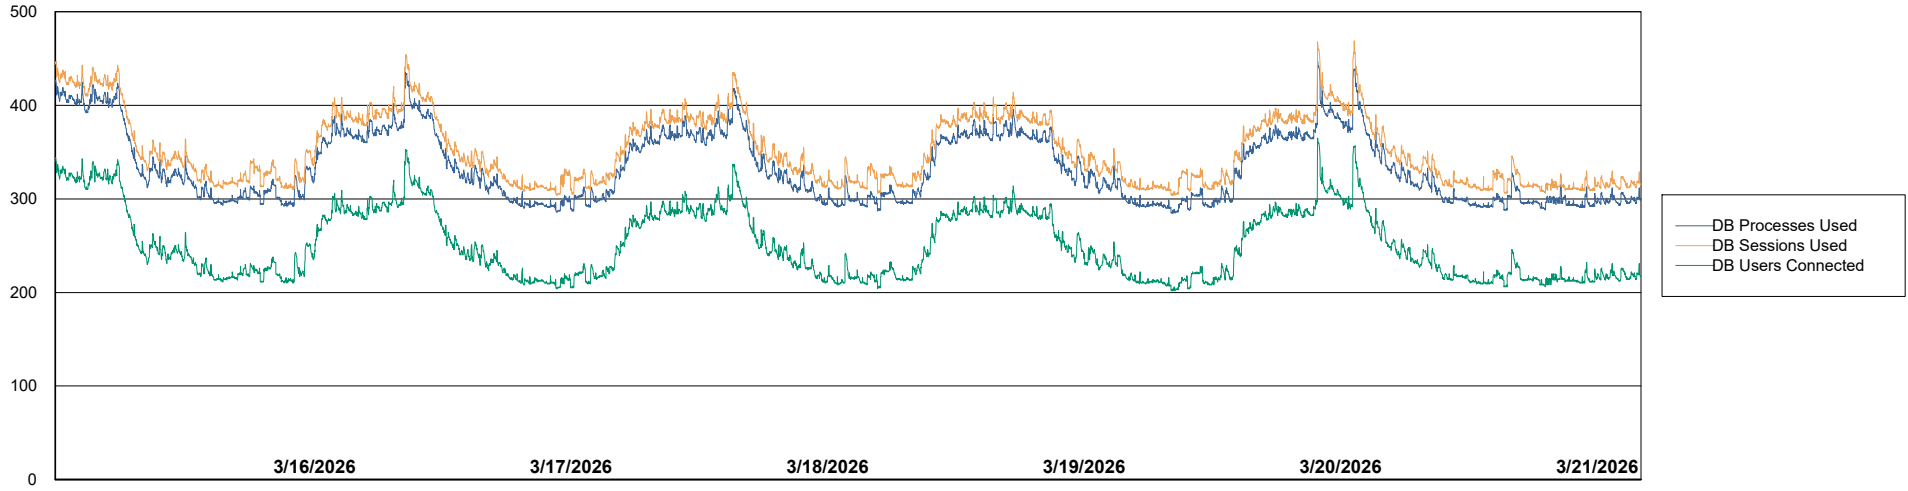

Database Performance LST-DBS7-AMS_DB_ABS1