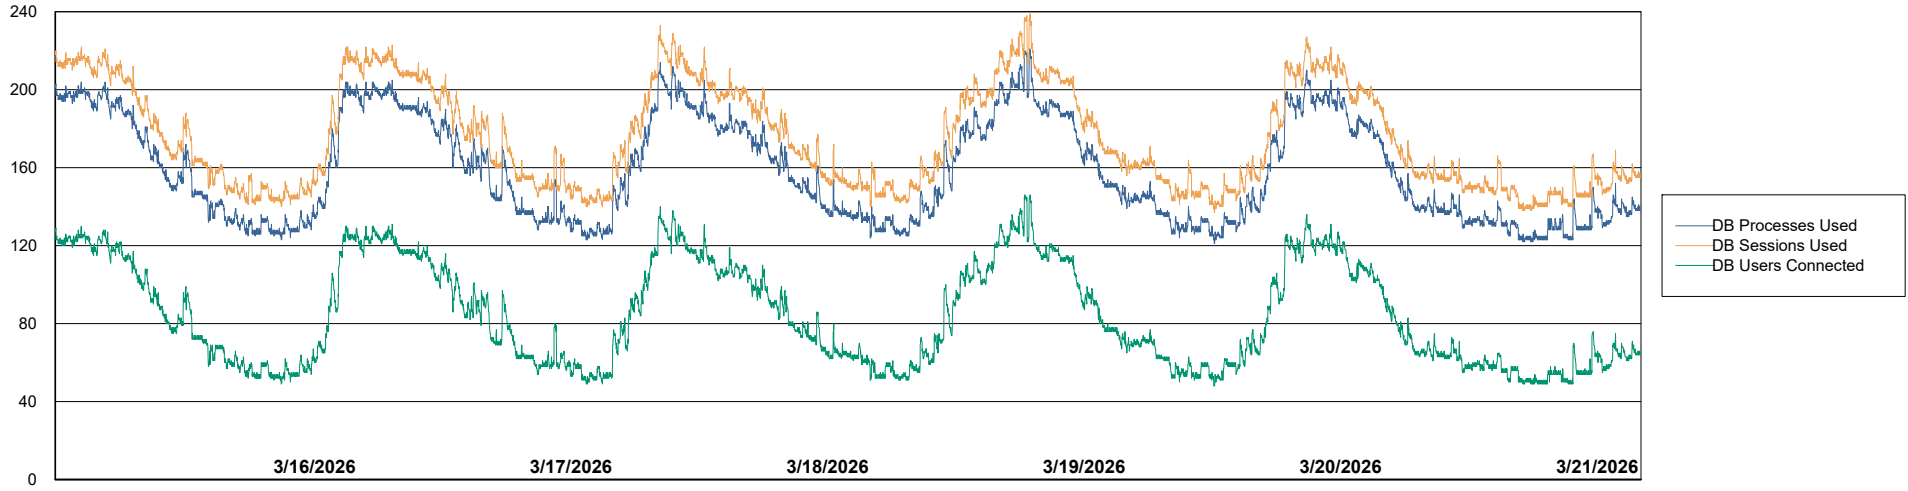

Database Performance LST-DBS3-AMS_DB_ABSME