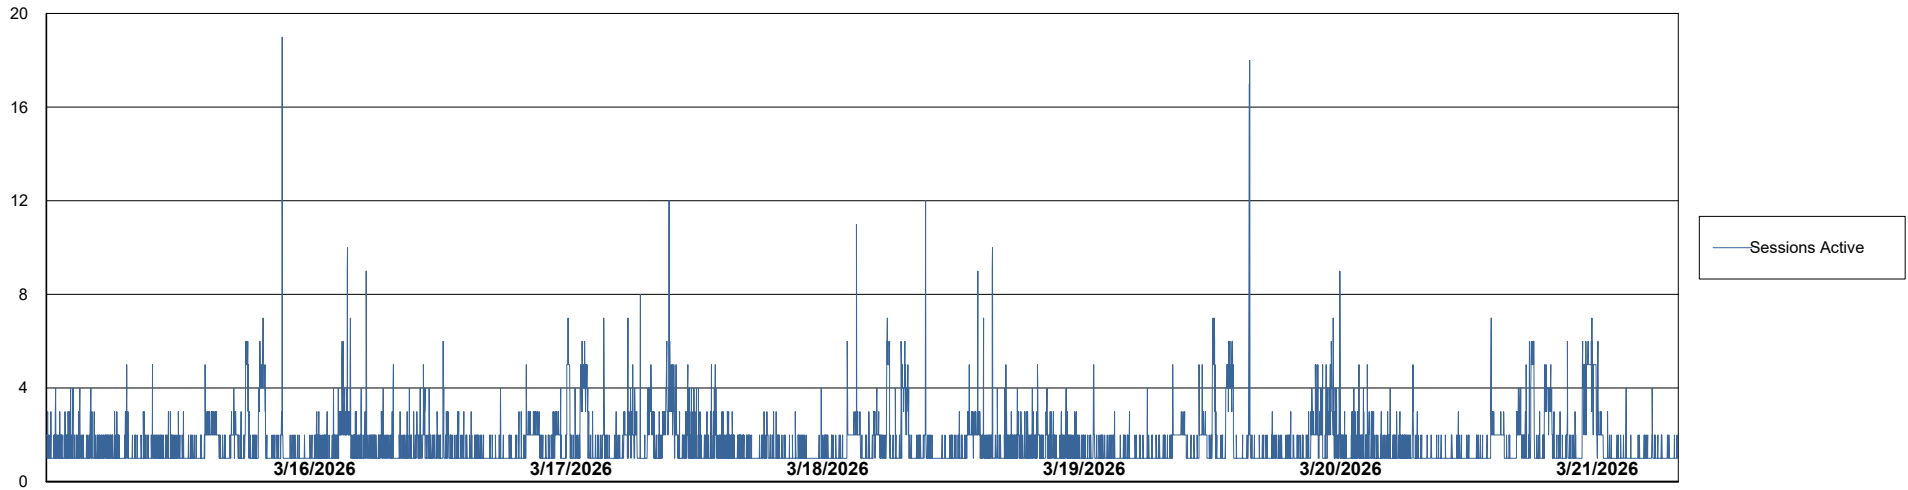

Database Performance LST-DBS3-AMS_DB_ABSME