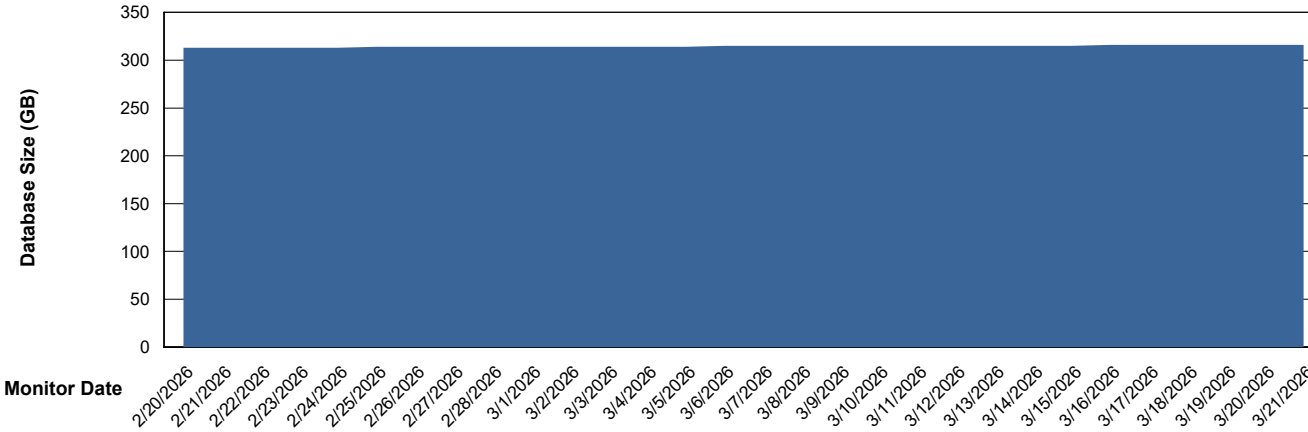

Database growth over last month

Database Tablespace LST-DBS5-AMS_DB_ABSEE

Date	Tablespace Name	MaxFilesize (Gb)	Usedsize (Gb)	Percentage free
3/21/2026	ABSDATA	356	283	20
	INDX	120	21	83
3/20/2026	ABSDATA	356	283	20
	INDX	120	21	83
3/19/2026	ABSDATA	356	283	21
	INDX	120	21	83
3/18/2026	ABSDATA	356	283	21
	INDX	120	21	83
3/17/2026	ABSDATA	356	283	21
	INDX	120	21	83
3/16/2026	ABSDATA	356	283	21
	INDX	120	21	83
3/15/2026	ABSDATA	356	282	21
	INDX	120	21	83