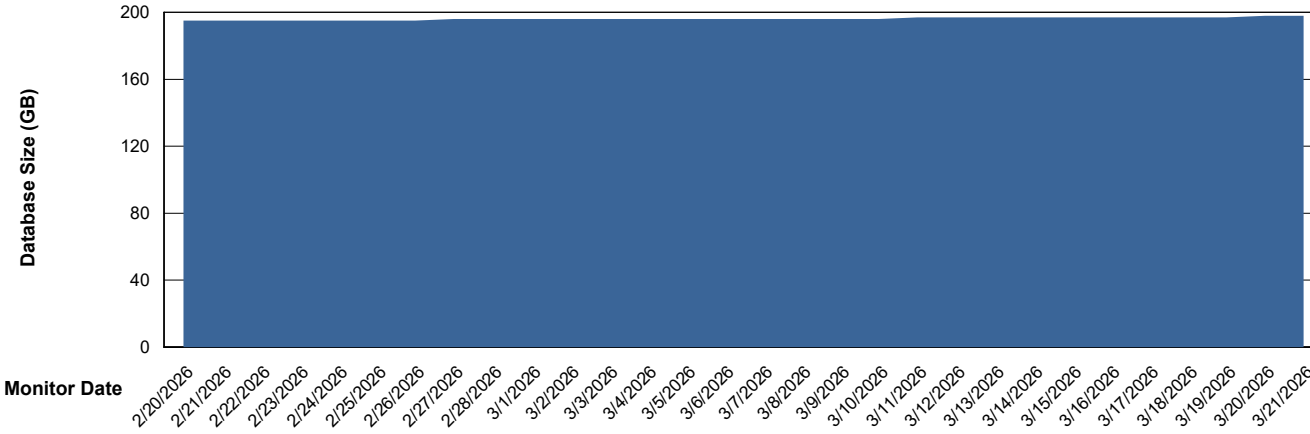

DATABASE SIZE LST-DBS6-AMS_DB_ABSEE2

Database growth over last month